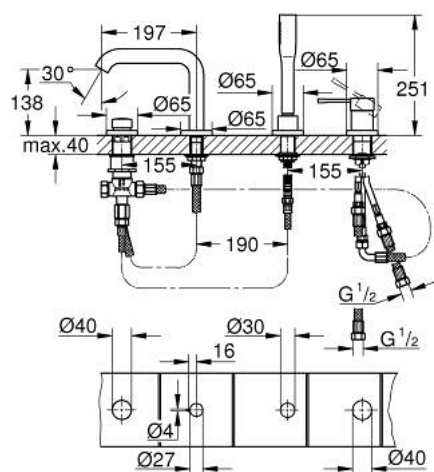

25 251 AL1 ESSENCE COMBINÉ 4 TROUS POUR BAIN/DOUCHE

DESCRIPTION DU PRODUIT

- GROHE SilkMove cartouche en céramique 35 mm
- avec limiteur de température
- finition GROHE LongLife
- bec bain pré-assemblé
- organe de commande mitigeur monocommande
- bec bain déverseur avec mousseur
- inverseur bain/douche
- metal stick hand shower
- Flexible de douche métal 2000 mm (chromé quelle que soit la finition des éléments de façade)
- flexibles de raccordement souples
- raccord pour flexible de douchette
- protégé contre le retour d'eau
- à associer avec 29 037 000 (optionnel)

25 251 AL1 ESSENCE COMBINÉ 4 TROUS POUR BAIN/DOUCHE

PIÈCES DE RECHANGE

- 1: Levier (Numéro de commande 46916AL0)
 - 2: Cartouche (Numéro de commande 46374000)
 - 3: Tube d'alimentation (Numéro de commande 07227000)
 - 4: Filtre (Numéro de commande 0700200M)
 - 5: Cône d'écrou (Numéro de commande 08864AL0)
 - 6: Ressort de rappel (Numéro de commande 00869000)
 - 7: Bouton d'inverseur (Numéro de commande 46721AL0)
 - 8: Mécanisme d'inverseur (Numéro de commande 45443000)
 - 8.1: Joint torique 6 x 2 (Numéro de commande 0128300M)
 - 8.2: Joint torique 35 x 2 (Numéro de commande 0120500M)
 - 9: raccord vissé de tige (Numéro de commande 45444000)
 - 10: Clapet anti-retour (Numéro de commande 08565000)
 - 11: Tube d'alimentation (Numéro de commande 07300000)
 - 12: Tube d'alimentation (Numéro de commande 48018000)
 - 13: Mousseur (Numéro de commande 13926000)
 - 14: Flexible métallique (Numéro de commande 28146000)
 - 15: Clef (Numéro de commande 19332000)*
- * Accessoires en option