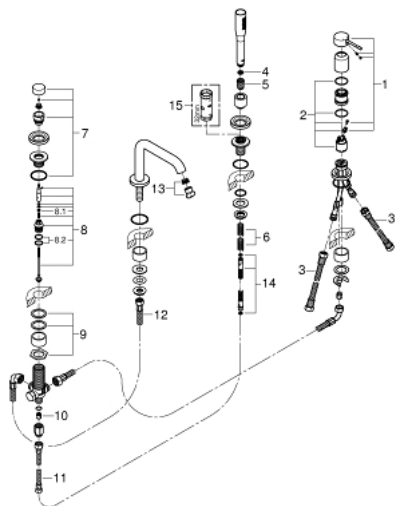

25 251 AL1 ESSENCE COMBINÉ 4 TROUS POUR BAIN/DOUCHE

DESCRIPTION DU PRODUIT

- GROHE SilkMove cartouche en céramique 35 mm
- avec limiteur de température
- finition GROHE LongLife
- bec bain pré-assemblé
- organe de commande mitigeur monocommande
- bec bain déverseur avec mousseur
- inverseur bain/douche
- metal stick hand shower
- Flexible de douche métal 2000 mm (chromé quelle que soit la finition des éléments de façade)
- flexibles de raccordement souples
- raccord pour flexible de douchette
- protégé contre le retour d'eau
- à associer avec 29 037 000 (optionnel)

25 251 AL1 ESSENCE COMBINÉ 4 TROUS POUR BAIN/DOUCHE

PIÈCES DE RECHANGE

- 1: Levier (Numéro de commande 46916AL0)
 - 2: Cartouche (Numéro de commande 46374000)
 - 3: Tube d'alimentation (Numéro de commande 07227000)
 - 4: Filtre (Numéro de commande 0700200M)
 - 5: Cône d'écrou (Numéro de commande 08864AL0)
 - 6: Ressort de rappel (Numéro de commande 00869000)
 - 7: Bouton d'inverseur (Numéro de commande 46721AL0)
 - 8: Mécanisme d'inverseur (Numéro de commande 45443000)
 - 8.1: Joint torique 6 x 2 (Numéro de commande 0128300M)
 - 8.2: Joint torique 35 x 2 (Numéro de commande 0120500M)
 - 9: raccord vissé de tige (Numéro de commande 45444000)
 - 10: Clapet anti-retour (Numéro de commande 08565000)
 - 11: Tube d'alimentation (Numéro de commande 07300000)
 - 12: Tube d'alimentation (Numéro de commande 48018000)
 - 13: Mousseur (Numéro de commande 13926000)
 - 14: Flexible métallique (Numéro de commande 28146000)
 - 15: Clef (Numéro de commande 19332000)*
- * Accessoires en option