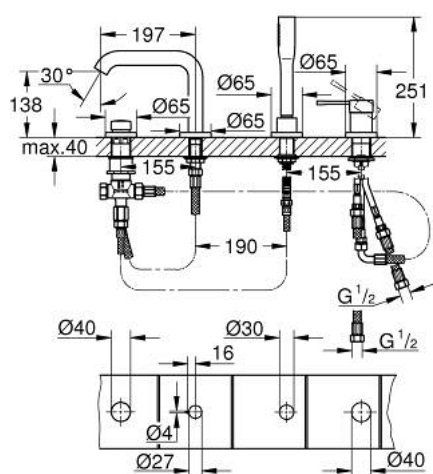

25 251 DA1 ESSENCE COMBINÉ 4 TROUS POUR BAIN/DOUCHE

DESCRIPTION DU PRODUIT

- GROHE SilkMove cartouche en céramique 35 mm
- avec limiteur de température
- finition GROHE LongLife
- bec bain pré-assemblé
- organe de commande mitigeur monocommande
- bec bain déverseur avec mousseur
- inverseur bain/douche
- metal stick hand shower
- Flexible de douche métal 2000 mm (chromé quelle que soit la finition des éléments de façade)
- flexibles de raccordement souples
- raccord pour flexible de douchette
- protégé contre le retour d'eau
- à associer avec 29 037 000 (optionnel)