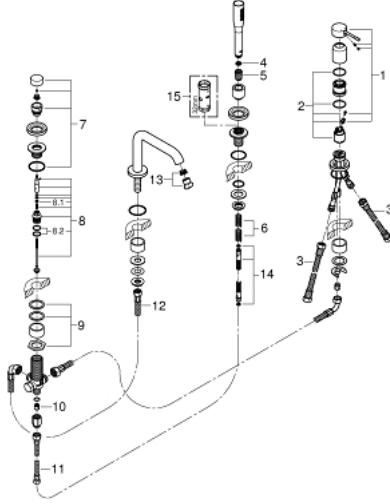

ESSENCE 25 251 DC1 مجموعة بانيو بمقبض فردي بأربع فتحات

وصف المنتج

• قلب سيراميك GROHE SilkMove 35 مم

• مع محدد درجة حرارة

• طلاء GROHE LongLife

• تثبيت الصنوبر المجمع سابقًا

• عنصر تشغيل خلاط بمقبض فردي

• صباب مغطس الاستحمام مع مرغي المياه

• محول: حمام/دش

• metal stick hand shower

• metal shower hose 2000 mm (always chrome for any colour of the set)

• خرطوم توصيل مرنة

• وصلة لخرطوم الدش

• محمي من التدفق العكسي

• للاستخدام مع 29 037 000

ESSENCE 25 251 DC1 مجموعه بانيو بمقبض فردي بأربع فتحات

قطع الغيار:

- 1: مقبض (46916DC0 رقم الطلب:-)
- 2: خرطوشة (46374000 رقم الطلب:-)
- 3: خرطوم توصيل (07227000 رقم الطلب:-)
- 4: مصفاة غيار (0700200M رقم الطلب:-)
- 5: صامولة مخروط (08864DC0 رقم الطلب:-)
- 6: زنبرك تعويض (00869000 رقم الطلب:-)
- 7: مقبض محول (46721DC0 رقم الطلب:-)
- 8: محول (45443000 رقم الطلب:-)
- 8.1: وردة عزل بقطر 6 x قطر (0128300M رقم الطلب:-) 2
- 8.2: وردة عزل (0120500M رقم الطلب:-)
- 9: طقم بديل لتثبيت الساق (45444000 رقم الطلب:-)
- 10: صمام مانع للإرجاع (08565000 رقم الطلب:-)
- 11: خرطوم توصيل (07300000 رقم الطلب:-)
- 12: خرطوم توصيل (48018000 رقم الطلب:-)
- 13: فلتر مياه (13926000 رقم الطلب:-)
- 14: خرطوم الدش المعدني (28146000 رقم الطلب:-)
- 15: موسع مقبس* (19332000 رقم الطلب:-)