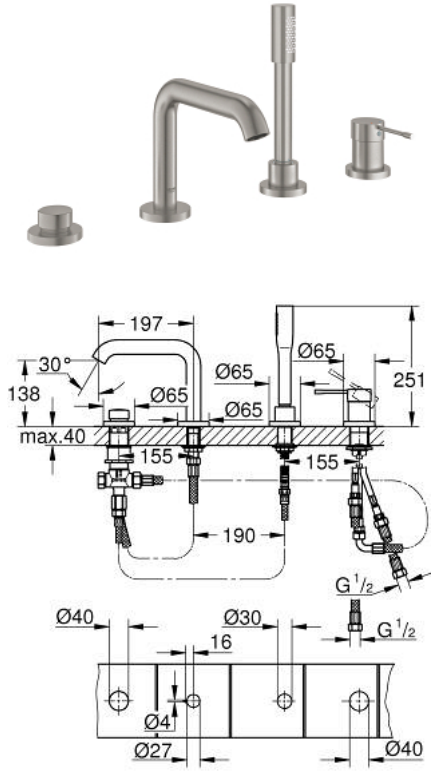

ESSENCE 25 251 DC1 مجموعة بانيو بمقبض فردي بأربع فتحات

وصف المنتج

• قلب سيراميك GROHE SilkMove 35 مم

• مع محدد درجة حرارة

• طلاء GROHE LongLife

• تثبيت الصنوبر المجمع سابقًا

• عنصر تشغيل خلاط بمقبض فردي

• صباب مغطس الاستحمام مع مرغي المياه

• محول: حمام/دش

• metal stick hand shower

• metal shower hose 2000 mm (always chrome for any colour of the set)

• خرطوم توصيل مرنة

• وصلة لخرطوم الدش

• محمي من التدفق العكسي

• للاستخدام مع 29 037 000

ESSENCE 25 251 DC1 مجموعه بانيو بمقبض فردي بأربع فتحات

قطع الغيار:

- 1: مقبض (46916DC0 رقم الطلب:-)
- 2: خرطوشة (46374000 رقم الطلب:-)
- 3: خرطوم توصيل (07227000 رقم الطلب:-)
- 4: مصفاة غيار (0700200M رقم الطلب:-)
- 5: صامولة مخروط (08864DC0 رقم الطلب:-)
- 6: زنبرك تعويض (00869000 رقم الطلب:-)
- 7: مقبض محول (46721DC0 رقم الطلب:-)
- 8: محول (45443000 رقم الطلب:-)
- 8.1: وردة عزل بقطر 6 x قطر (0128300M رقم الطلب:-) 2
- 8.2: وردة عزل (0120500M رقم الطلب:-)
- 9: طقم بديل لتثبيت الساق (45444000 رقم الطلب:-)
- 10: صمام مانع للإرجاع (08565000 رقم الطلب:-)
- 11: خرطوم توصيل (07300000 رقم الطلب:-)
- 12: خرطوم توصيل (48018000 رقم الطلب:-)
- 13: فلتر مياه (13926000 رقم الطلب:-)
- 14: خرطوم الدش المعدني (28146000 رقم الطلب:-)
- 15: موسع مقبس* (19332000 رقم الطلب:-)