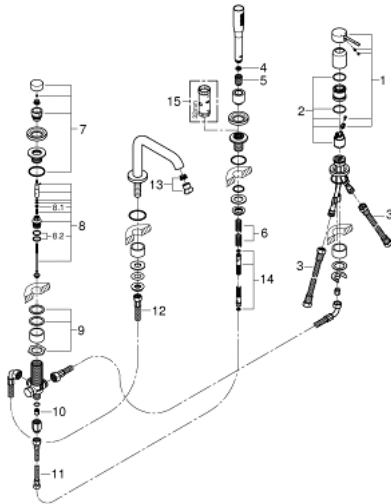

25 251 DC1 ESSENCE COMBINÉ 4 TROUS POUR BAIN/DOUCHE

DESCRIPTION DU PRODUIT

- GROHE SilkMove cartouche en céramique 35 mm
- avec limiteur de température
- finition GROHE LongLife
- bec bain pré-assemblé
- organe de commande mitigeur monocommande
- bec bain déverseur avec mousseur
- inverseur bain/douche
- metal stick hand shower
- Flexible de douche métal 2000 mm (chromé quelle que soit la finition des éléments de façade)
- flexibles de raccordement souples
- raccord pour flexible de douchette
- protégé contre le retour d'eau
- à associer avec 29 037 000 (optionnel)

25 251 DC1 ESSENCE COMBINÉ 4 TROUS POUR BAIN/DOUCHE

PIÈCES DE RECHANGE

- 1: Levier (Numéro de commande 46916DC0)
- 2: Cartouche (Numéro de commande 46374000)
- 3: Tube d'alimentation (Numéro de commande 07227000)
- 4: Filtre (Numéro de commande 0700200M)
- 5: Cône d'écrou (Numéro de commande 08864DC0)
- 6: Ressort de rappel (Numéro de commande 00869000)
- 7: Bouton d'inverseur (Numéro de commande 46721DC0)
- 8: Mécanisme d'inverseur (Numéro de commande 45443000)
- 8.1: Joint torique 6 x 2 (Numéro de commande 0128300M)
- 8.2: Joint torique 35 x 2 (Numéro de commande 0120500M)
- 9: raccord vissé de tige (Numéro de commande 45444000)
- 10: Clapet anti-retour (Numéro de commande 08565000)
- 11: Tube d'alimentation (Numéro de commande 07300000)
- 12: Tube d'alimentation (Numéro de commande 48018000)
- 13: Mousseur (Numéro de commande 13926000)
- 14: Flexible métallique (Numéro de commande 28146000)
- 15: Clef (Numéro de commande 19332000)*