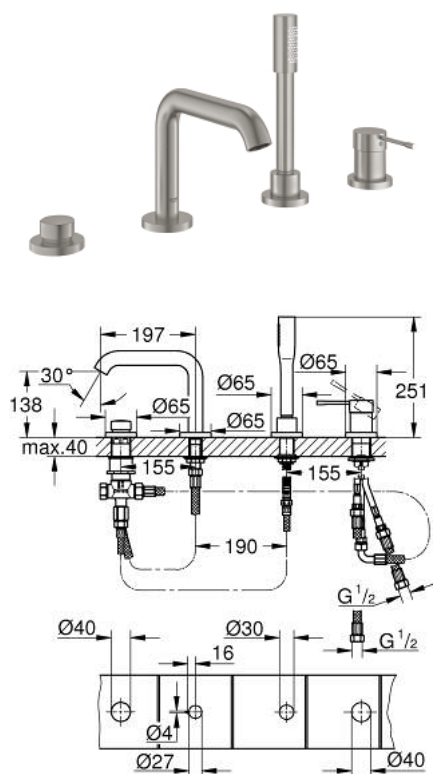

25 251 DC1 ESSENCE COMBINÉ 4 TROUS POUR BAIN/DOUCHE

DESCRIPTION DU PRODUIT

- GROHE SilkMove cartouche en céramique 35 mm
- avec limiteur de température
- finition GROHE LongLife
- bec bain pré-assemblé
- organe de commande mitigeur monocommande
- bec bain déverseur avec mousseur
- inverseur bain/douche
- metal stick hand shower
- Flexible de douche métal 2000 mm (chromé quelle que soit la finition des éléments de façade)
- flexibles de raccordement souples
- raccord pour flexible de douchette
- protégé contre le retour d'eau
- à associer avec 29 037 000 (optionnel)

25 251 DC1 ESSENCE COMBINÉ 4 TROUS POUR BAIN/DOUCHE

PIÈCES DE RECHANGE

- 1: Levier (Numéro de commande 46916DC0)
- 2: Cartouche (Numéro de commande 46374000)
- 3: Tube d'alimentation (Numéro de commande 07227000)
- 4: Filtre (Numéro de commande 0700200M)
- 5: Cône d'écrou (Numéro de commande 08864DC0)
- 6: Ressort de rappel (Numéro de commande 00869000)
- 7: Bouton d'inverseur (Numéro de commande 46721DC0)
- 8: Mécanisme d'inverseur (Numéro de commande 45443000)
- 8.1: Joint torique 6 x 2 (Numéro de commande 0128300M)
- 8.2: Joint torique 35 x 2 (Numéro de commande 0120500M)
- 9: raccord vissé de tige (Numéro de commande 45444000)
- 10: Clapet anti-retour (Numéro de commande 08565000)
- 11: Tube d'alimentation (Numéro de commande 07300000)
- 12: Tube d'alimentation (Numéro de commande 48018000)
- 13: Mousseur (Numéro de commande 13926000)
- 14: Flexible métallique (Numéro de commande 28146000)
- 15: Clef (Numéro de commande 19332000)*