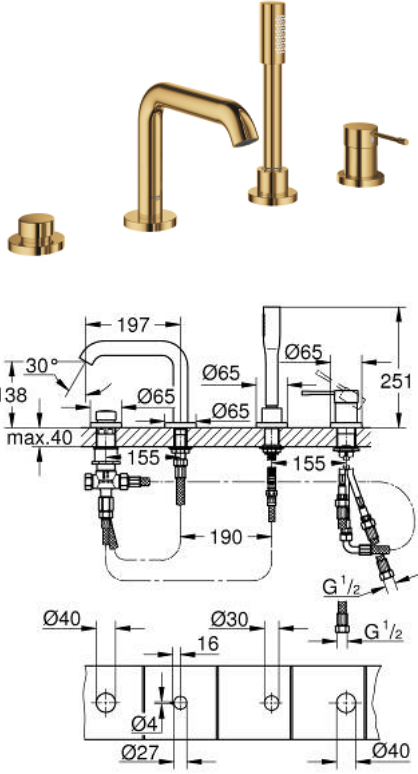

## ESSENCE 25 251 GL1 مجموعه بانيو بمقبض فردي بأربع فتحات

وصف المنتج

• قلب سيراميك GROHE SilkMove 35 مم

• مع محدد درجة حرارة

• طلاء GROHE LongLife

• تثبيت الصنوبر المجمع سابقًا

• عنصر تشغيل خلاط بمقبض فردي

• صباب مغطس الاستحمام مع مرغي المياه

• محول: حمام/دش

• metal stick hand shower

• metal shower hose 2000 mm (always chrome for any colour of the set)

• خرطوم توصيل مرنة

• وصلة لخرطوم الدش

• محمي من التدفق العكسي

• للاستخدام مع 29 037 000