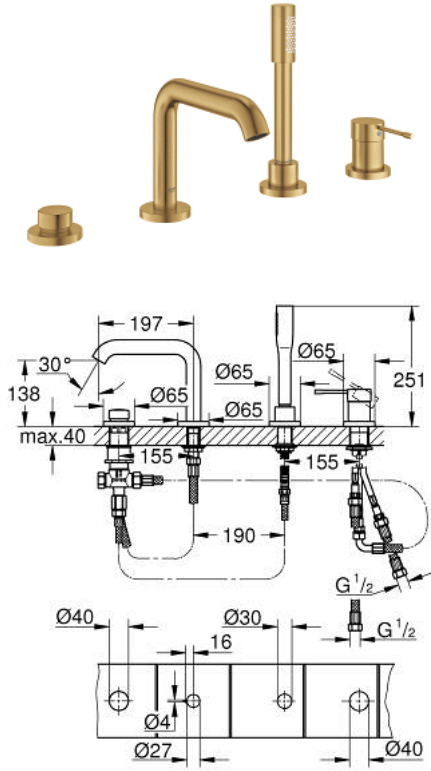

ESSENCE 25 251 GN1 مجموعه بانيو بمقبض فردي بأربع فتحات

وصف المنتج

• قلب سيراميك GROHE SilkMove 35 مم

• مع محدد درجة حرارة

• طلاء GROHE LongLife

• تثبيت الصنوبر المجمع سابقًا

• عنصر تشغيل خلاط بمقبض فردي

• صباب مغطس الاستحمام مع مرغي المياه

• محول: حمام/دش

• metal stick hand shower

• metal shower hose 2000 mm (always chrome for any colour of the set)

• خراطيم توصيل مرنة

• وصلة لخرطوم الدش

• محمي من التدفق العكسي

• للاستخدام مع 29 037 000

ESSENCE 25 251 GN1 مجموعه بانيو بمقبض فردي بأربع فتحات

قطع الغيار:

- 1: مقبض (46916GN0 رقم الطلب:-).
- 2: خرطوشة (46374000 رقم الطلب:-).
- 3: خرطوم توصيل (07227000 رقم الطلب:-).
- 4: مصفاة غيار (0700200M رقم الطلب:-).
- 5: صامولة مخروط (08864GN0 رقم الطلب:-).
- 6: زنبرك تعويض (00869000 رقم الطلب:-).
- 7: diverter knob (46721GN0 رقم الطلب:-).
- 8: محول (45443000 رقم الطلب:-).
- 8.1: وردة عزل بقطر 6 x قطر (0128300M رقم الطلب:-) 2
- 8.2: وردة عزل (0120500M رقم الطلب:-).
- 9: طقم بديل لتثبيت الساق (45444000 رقم الطلب:-).
- 10: صمام مانع للإرجاع (08565000 رقم الطلب:-).
- 11: خرطوم توصيل (07300000 رقم الطلب:-).
- 12: خرطوم توصيل (48018000 رقم الطلب:-).
- 13: فلتر مياه (13926000 رقم الطلب:-).
- 14: خرطوم الدش المعدني (28146000 رقم الطلب:-).
- 15: موسع مقبس* (19332000 رقم الطلب:-).