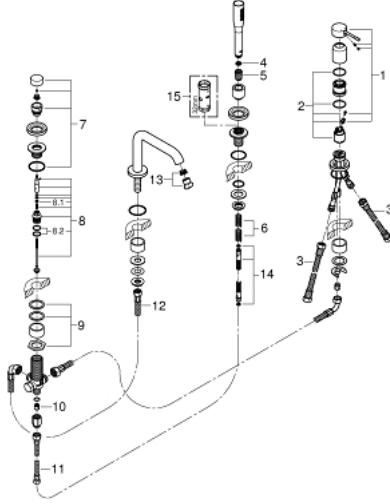

ESSENCE 25 251 GN1 مجموعه بانيو بمقبض فردي بأربع فتحات

وصف المنتج

• قلب سيراميك GROHE SilkMove 35 مم

• مع محدد درجة حرارة

• طلاء GROHE LongLife

• تثبيت الصنوبر المجمع سابقًا

• عنصر تشغيل خلاط بمقبض فردي

• صباب مغطس الاستحمام مع مرغي المياه

• محول: حمام/دش

• metal stick hand shower

• metal shower hose 2000 mm (always chrome for any colour of the set)

• خراطيم توصيل مرنة

• وصلة لخرطوم الدش

• محمي من التدفق العكسي

• للاستخدام مع 29 037 000

ESSENCE 25 251 GN1 مجموعه بانيو بمقبض فردي بأربع فتحات

قطع الغيار:

- 1: مقبض (46916GN0 رقم الطلب:-).
- 2: خرطوشة (46374000 رقم الطلب:-).
- 3: خرطوم توصيل (07227000 رقم الطلب:-).
- 4: مصفاة غيار (0700200M رقم الطلب:-).
- 5: صامولة مخروط (08864GN0 رقم الطلب:-).
- 6: زنبرك تعويض (00869000 رقم الطلب:-).
- 7: diverter knob (46721GN0 رقم الطلب:-).
- 8: محول (45443000 رقم الطلب:-).
- 8.1: وردة عزل بقطر 6 x قطر (0128300M رقم الطلب:-) 2
- 8.2: وردة عزل (0120500M رقم الطلب:-).
- 9: طقم بديل لتثبيت الساق (45444000 رقم الطلب:-).
- 10: صمام مانع للإرجاع (08565000 رقم الطلب:-).
- 11: خرطوم توصيل (07300000 رقم الطلب:-).
- 12: خرطوم توصيل (48018000 رقم الطلب:-).
- 13: فلتر مياه (13926000 رقم الطلب:-).
- 14: خرطوم الدش المعدني (28146000 رقم الطلب:-).
- 15: موسع مقبس* (19332000 رقم الطلب:-).