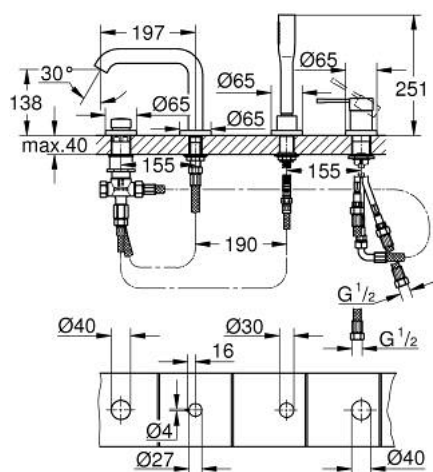

25 251 GN1 ESSENCE COMBINÉ 4 TROUS POUR BAIN/DOUCHE

DESCRIPTION DU PRODUIT

- GROHE SilkMove cartouche en céramique 35 mm
- avec limiteur de température
- finition GROHE LongLife
- bec bain pré-assemblé
- organe de commande mitigeur monocommande
- bec bain déverseur avec mousseur
- inverseur bain/douche
- metal stick hand shower
- Flexible de douche métal 2000 mm (chromé quelle que soit la finition des éléments de façade)
- flexibles de raccordement souples
- raccord pour flexible de douchette
- protégé contre le retour d'eau
- à associer avec 29 037 000 (optionnel)

25 251 GN1 ESSENCE COMBINÉ 4 TROUS POUR BAIN/DOUCHE

PIÈCES DE RECHANGE

- 1: Levier (Numéro de commande 46916GN0)
- 2: Cartouche (Numéro de commande 46374000)
- 3: Tube d'alimentation (Numéro de commande 07227000)
- 4: Filtre (Numéro de commande 0700200M)
- 5: Cône d'écrou (Numéro de commande 08864GN0)
- 6: Ressort de rappel (Numéro de commande 00869000)
- 7: bouton d'inversion (Numéro de commande 46721GN0)
- 8: Mécanisme d'inverseur (Numéro de commande 45443000)
- 8.1: Joint torique 6 x 2 (Numéro de commande 0128300M)
- 8.2: Joint torique 35 x 2 (Numéro de commande 0120500M)
- 9: raccord vissé de tige (Numéro de commande 45444000)
- 10: Clapet anti-retour (Numéro de commande 08565000)
- 11: Tube d'alimentation (Numéro de commande 07300000)
- 12: Tube d'alimentation (Numéro de commande 48018000)
- 13: Mousseur (Numéro de commande 13926000)
- 14: Flexible métallique (Numéro de commande 28146000)
- 15: Clef (Numéro de commande 19332000)*