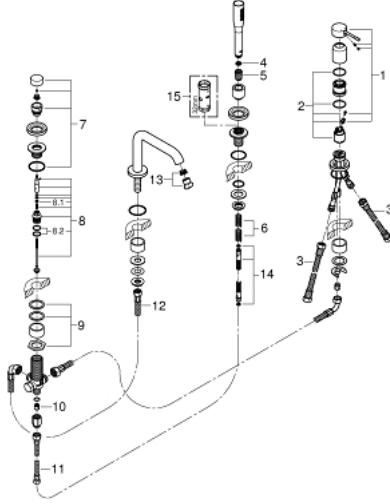

ESSENCE 25 251 KF1 مجموعه بانيو بمقبض فردي بأربع فتحات

قطع الغيار:

- 1: مقبض (46916KF0 رقم الطلب:-)
- 2: خرطوشة (46374000 رقم الطلب:-)
- 3: خرطوم توصيل (07227000 رقم الطلب:-)
- 4: مصفاة غيار (0700200M رقم الطلب:-)
- 5: صامولة مخروط (08864KF0 رقم الطلب:-)
- 6: زنبرك تعويض (00869000 رقم الطلب:-)
- 7: diverter knob (46721KF0 رقم الطلب:-)
- 8: محول (45443000 رقم الطلب:-)
- 8.1: وردة عزل بقطر 6 x قطر (0128300M رقم الطلب:-) 2
- 8.2: وردة عزل (0120500M رقم الطلب:-)
- 9: طقم بديل لتثبيت الساق (45444000 رقم الطلب:-)
- 10: صمام مانع للإرجاع (08565000 رقم الطلب:-)
- 11: خرطوم توصيل (07300000 رقم الطلب:-)
- 12: خرطوم توصيل (48018000 رقم الطلب:-)
- 13: فلتر مياه (13926000 رقم الطلب:-)
- 14: خرطوم الدش المعدني (28146000 رقم الطلب:-)
- 15: موسع مقبس* (19332000 رقم الطلب:-)