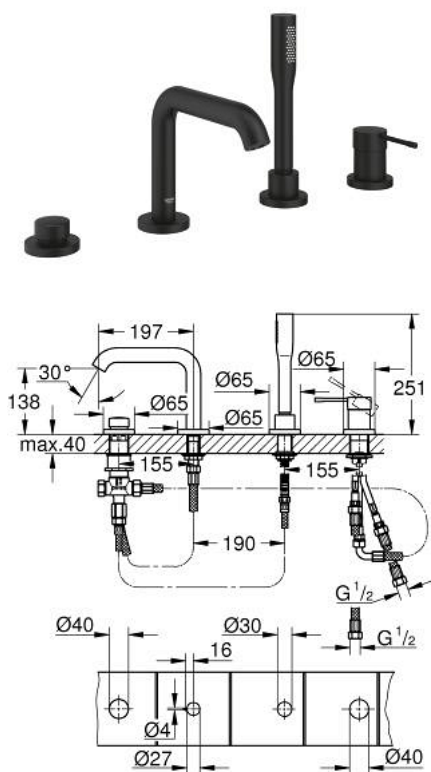

25 251 KF1 ESSENCE COMBINÉ 4 TROUS POUR BAIN/DOUCHE

DESCRIPTION DU PRODUIT

- GROHE SilkMove cartouche en céramique 35 mm
- avec limiteur de température
- bec bain pré-assemblé
- organe de commande mitigeur monocommande
- bec bain déverseur avec mousseur
- inverseur bain/douche
- douchette à main
- Flexible de douche métal 2000 mm (chromé quelle que soit la finition des éléments de façade)
- flexibles de raccordement souples
- raccord pour flexible de douchette
- protégé contre le retour d'eau
- à associer avec 29 037 000 (optionnel)

25 251 KF1 ESSENCE COMBINÉ 4 TROUS POUR BAIN/DOUCHE

PIÈCES DE RECHANGE

- 1: Levier (Numéro de commande 46916KF0)
- 2: Cartouche (Numéro de commande 46374000)
- 3: Tube d'alimentation (Numéro de commande 07227000)
- 4: Filtre (Numéro de commande 0700200M)
- 5: Cône d'écrou (Numéro de commande 08864KF0)
- 6: Ressort de rappel (Numéro de commande 00869000)
- 7: bouton d'inversion (Numéro de commande 46721KF0)
- 8: Mécanisme d'inverseur (Numéro de commande 45443000)
- 8.1: Joint torique 6 x 2 (Numéro de commande 0128300M)
- 8.2: Joint torique 35 x 2 (Numéro de commande 0120500M)
- 9: raccord vissé de tige (Numéro de commande 45444000)
- 10: Clapet anti-retour (Numéro de commande 08565000)
- 11: Tube d'alimentation (Numéro de commande 07300000)
- 12: Tube d'alimentation (Numéro de commande 48018000)
- 13: Mousseur (Numéro de commande 13926000)
- 14: Flexible métallique (Numéro de commande 28146000)
- 15: Clef (Numéro de commande 19332000)*