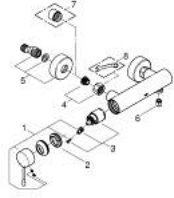

ESSENCE 25 252 001 خلاط الدش المزود بمقبض فردي مقاس 1/2 بوصة

وصف المنتج

• مثبت على الجدار

• قلب سيراميك GROHE SilkMove 35 مم

• مع محدد درجة حرارة

• طلاء كروم GROHE LongLife

• مخرج دش 1/2 بوصة

• صمام مدمج مانع للإرجاع

• القارنات S

• محمي من التدفق العكسي

• replaces Essence shower mixer 33 636 xx1

ESSENCE 25 252 001 خلاط الدش المزود بمقبض فردي مقاس 1/2 بوصة

قطع الغيار:

1: مقبض (رقم الطلب: 46916000)

2: وحدة مسمار (رقم الطلب: 46460000)

3: خرطوشة (رقم الطلب: 46374000)

4: وصلة مسمار 1/2 بوصة (رقم الطلب: 45044000)

5: الوحدة (رقم الطلب: 12662000 S)

6: صمام مانع للإرجاع (رقم الطلب: 47886000)

7: تطويلة 3/4 بوصة، 20 ملم* (رقم الطلب: 0713000M)

8: توسعة خاصة* (رقم الطلب: 19377000)