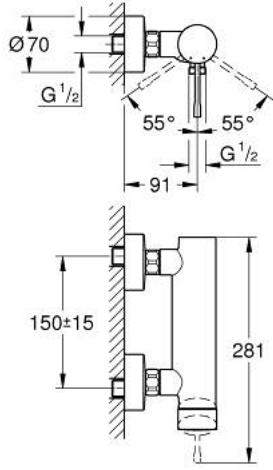

ESSENCE 25 252 001 خلاط الدش المزود بمقبض فردي مقاس 1/2 بوصة

وصف المنتج

• مثبت على الجدار

• قلب سيراميك GROHE SilkMove 35 مم

• مع محدد درجة حرارة

• طلاء كروم GROHE LongLife

• مخرج دش 1/2 بوصة

• صمام مدمج مانع للإرجاع

• القارنات S

• محمي من التدفق العكسي

• replaces Essence shower mixer 33 636 xx1

ESSENCE 25 252 001 خلاط الدش المزود بمقبض فردي مقاس 1/2 بوصة

قطع الغيار:

1: مقبض (رقم الطلب: 46916000)

2: وحدة مسمار (رقم الطلب: 46460000)

3: خرطوشة (رقم الطلب: 46374000)

4: وصلة مسمار 1/2 بوصة (رقم الطلب: 45044000)

5: الوحدة (رقم الطلب: 12662000 S)

6: صمام مانع للإرجاع (رقم الطلب: 47886000)

7: تطويلة 3/4 بوصة، 20 ملم* (رقم الطلب: 0713000M)

8: توسعة خاصة* (رقم الطلب: 19377000)