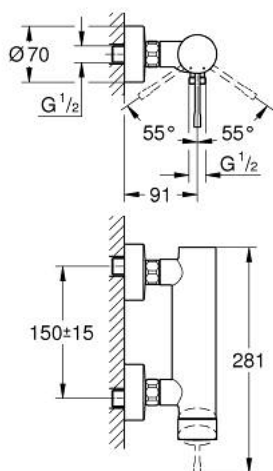

25 252 001 ESSENCE MITIGEUR MONOCOMMANDE 1/2" DOUCHE

DESCRIPTION DU PRODUIT

- montage mural
- GROHE SilkMove cartouche en céramique 35 mm
- avec limiteur de température
- GROHE LongLife finition durable
- 1 sortie eau mitigée douche 1/2"
- clapet anti-retour intégré
- raccords muraux S
- protégé contre le retour d'eau
- remplace la référence 33 636 xx1

25 252 001 ESSENCE MITIGEUR MONOCOMMANDE 1/2" DOUCHE

PIÈCES DE RECHANGE

- 1: Levier (Numéro de commande 46916000)
- 2: bague filetée (Numéro de commande 46460000)
- 3: Cartouche (Numéro de commande 46374000)
- 4: Ecrou chromé avec partie filetée (Numéro de commande 45044000)
- 5: Raccord S mural (Numéro de commande 12662000)
- 6: Clapet anti-retour (Numéro de commande 47886000)
- 7: Rallonge 3/4" 20 mm (Numéro de commande 0713000M)*
- 8: clé spéciale (Numéro de commande 19377000)*