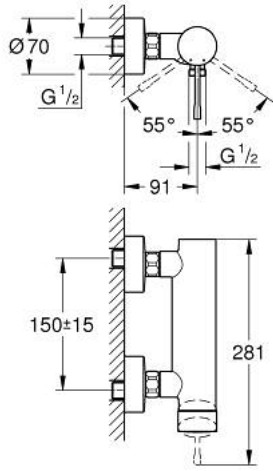

## ESSENCE 25 252 A01 خلاط الدش المزود بمقبض فردي مقاس 1/2 بوصة

وصف المنتج

- مثبت على الجدار
- قلب سيراميك GROHE SilkMove 35 مم
- مع محدد درجة حرارة
- طلاء GROHE LongLife
- مخرج دش 1/2 بوصة
- صمام مدمج مانع للإرجاع
- القارنات S
- محمي من التدفق العكسي

## ESSENCE 25 252 A01 خلاط الدش المزود بمقبض فردي مقاس 1/2 بوصة

قطع الغيار:

1: مقبض (46916A00 رقم الطلب:-)

2: وحدة مسمار (46460000 رقم الطلب:-)

3: خرطوشة (46374000 رقم الطلب:-)

4: وصلة مسمار 1/2 بوصة (45044000 رقم الطلب:-)

5: s-union (12662A00 رقم الطلب:-)

6: صمام مانع للإرجاع (47886000 رقم الطلب:-)

7: تطويلة 3/4 بوصة، 20 ملم\* (0713000M رقم الطلب:-)

8: توسعة خاصة\* (19377000 رقم الطلب:-)

\* إكسسوارات اختيارية\*