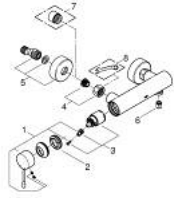

## ESSENCE 25 252 A01 خلاط الدش المزود بمقبض فردي مقاس 1/2 بوصة

وصف المنتج

- مثبت على الجدار
- قلب سيراميك GROHE SilkMove 35 مم
- مع محدد درجة حرارة
- طلاء GROHE LongLife
- مخرج دش 1/2 بوصة
- صمام مدمج مانع للإرجاع
- القارنات S
- محمي من التدفق العكسي

## ESSENCE 25 252 A01 خلاط الدش المزود بمقبض فردي مقاس 1/2 بوصة

قطع الغيار:

1: مقبض (46916A00 رقم الطلب:-)

2: وحدة مسمار (46460000 رقم الطلب:-)

3: خرطوشة (46374000 رقم الطلب:-)

4: وصلة مسمار 1/2 بوصة (45044000 رقم الطلب:-)

5: s-union (12662A00 رقم الطلب:-)

6: صمام مانع للإرجاع (47886000 رقم الطلب:-)

7: تطويلة 3/4 بوصة، 20 ملم\* (0713000M رقم الطلب:-)

8: توسعة خاصة\* (19377000 رقم الطلب:-)

\* إكسسوارات اختيارية\*