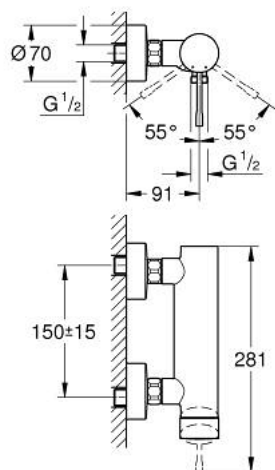

25 252 A01 ESSENCE MITIGEUR MONOCOMMANDE 1/2" DOUCHE

DESCRIPTION DU PRODUIT

- montage mural
- GROHE SilkMove cartouche en céramique 35 mm
- avec limiteur de température
- finition GROHE LongLife
- 1 sortie eau mitigée douche 1/2"
- clapet anti-retour intégré
- raccords muraux S
- protégé contre le retour d'eau

25 252 A01 ESSENCE MITIGEUR MONOCOMMANDE 1/2" DOUCHE

PIÈCES DE RECHANGE

- 1: Levier (Numéro de commande 46916A00)
- 2: bague filetée (Numéro de commande 46460000)
- 3: Cartouche (Numéro de commande 46374000)
- 4: Ecrou chromé avec partie filetée (Numéro de commande 45044000)
- 5: raccord excentré (Numéro de commande 12662A00)
- 6: Clapet anti-retour (Numéro de commande 47886000)
- 7: Rallonge 3/4" 20 mm (Numéro de commande 0713000M)*
- 8: clé spéciale (Numéro de commande 19377000)*