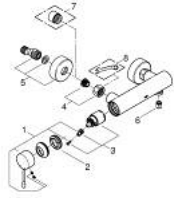

## ESSENCE 25 252 AL1 خلاط الدش المزود بمقبض فردي مقاس 1/2 بوصة

وصف المنتج

- مثبت على الجدار
- قلب سيراميك GROHE SilkMove 35 مم
- مع محدد درجة حرارة
- طلاء GROHE LongLife
- مخرج دش 1/2 بوصة
- صمام مدمج مانع للإرجاع
- القارنات S
- محمي من التدفق العكسي

## ESSENCE 25 252 AL1 خلاط الدش المزود بمقبض فردي مقاس 1/2 بوصة

قطع الغيار:

1: مقبض (46916AL0 رقم الطلب).

2: وحدة مسمار (46460000 رقم الطلب).

3: خرطوشة (46374000 رقم الطلب).

4: وصلة مسمار 1/2 بوصة (45044000 رقم الطلب).

5: الوحدة (12662AL0 رقم الطلب) S

6: صمام مانع للإرجاع (47886000 رقم الطلب).

7: تطويلة 3/4 بوصة، 20 ملم\* (0713000M رقم الطلب).

8: توسعة خاصة\* (19377000 رقم الطلب).

\* إكسسوارات اختيارية\*