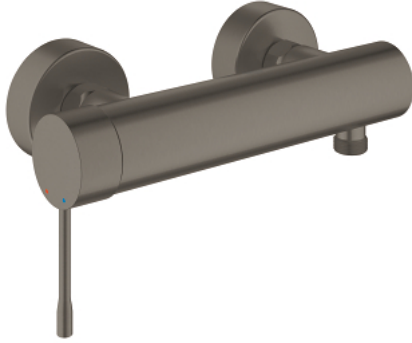

## ESSENCE 25 252 AL1 خلاط الدش المزود بمقبض فردي مقاس 1/2 بوصة

وصف المنتج

- مثبت على الجدار
- قلب سيراميك GROHE SilkMove 35 مم
- مع محدد درجة حرارة
- طلاء GROHE LongLife
- مخرج دش 1/2 بوصة
- صمام مدمج مانع للإرجاع
- القارنات S
- محمي من التدفق العكسي

## ESSENCE 25 252 AL1 خلاط الدش المزود بمقبض فردي مقاس 1/2 بوصة

قطع الغيار:

1: مقبض (46916AL0 رقم الطلب).

2: وحدة مسمار (46460000 رقم الطلب).

3: خرطوشة (46374000 رقم الطلب).

4: وصلة مسمار 1/2 بوصة (45044000 رقم الطلب).

5: الوحدة (12662AL0 رقم الطلب) S

6: صمام مانع للإرجاع (47886000 رقم الطلب).

7: تطويلة 3/4 بوصة، 20 ملم\* (0713000M رقم الطلب).

8: توسعة خاصة\* (19377000 رقم الطلب).

\* إكسسوارات اختيارية\*