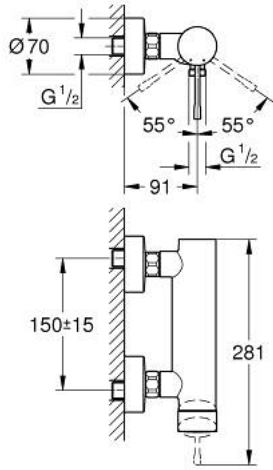

## ESSENCE 25 252 AL1 خلاط الدش المزود بمقبض فردي مقاس 1/2 بوصة

وصف المنتج

- مثبت على الجدار
- قلب سيراميك GROHE SilkMove 35 مم
- مع محدد درجة حرارة
- طلاء GROHE LongLife
- مخرج دش 1/2 بوصة
- صمام مدمج مانع للإرجاع
- القارنات S
- محمي من التدفق العكسي

## ESSENCE 25 252 AL1 خلاط الدش المزود بمقبض فردي مقاس 1/2 بوصة

قطع الغيار:

1: مقبض (46916AL0 رقم الطلب).

2: وحدة مسمار (46460000 رقم الطلب).

3: خرطوشة (46374000 رقم الطلب).

4: وصلة مسمار 1/2 بوصة (45044000 رقم الطلب).

5: الوحدة (12662AL0 رقم الطلب) S

6: صمام مانع للإرجاع (47886000 رقم الطلب).

7: تطويلة 3/4 بوصة، 20 ملم\* (0713000M رقم الطلب).

8: توسعة خاصة\* (19377000 رقم الطلب).

\* إكسسوارات اختيارية\*