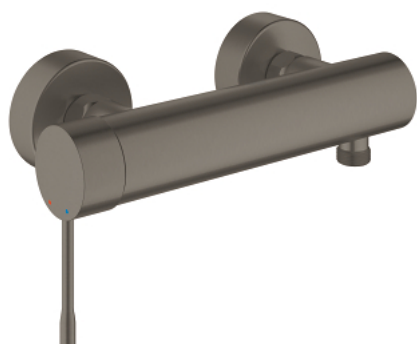

25 252 AL1 ESSENCE MITIGEUR MONOCOMMANDE 1/2" DOUCHE

DESCRIPTION DU PRODUIT

- montage mural
- GROHE SilkMove cartouche en céramique 35 mm
- avec limiteur de température
- finition GROHE LongLife
- 1 sortie eau mitigée douche 1/2"
- clapet anti-retour intégré
- raccords muraux S
- protégé contre le retour d'eau

25 252 AL1 ESSENCE MITIGEUR MONOCOMMANDE 1/2" DOUCHE

PIÈCES DE RECHANGE

- 1: Levier (Numéro de commande 46916AL0)
- 2: bague fileté (Numéro de commande 46460000)
- 3: Cartouche (Numéro de commande 46374000)
- 4: Ecrou chromé avec partie fileté (Numéro de commande 45044000)
- 5: Raccord S mural (Numéro de commande 12662AL0)
- 6: Clapet anti-retour (Numéro de commande 47886000)
- 7: Rallonge 3/4" 20 mm (Numéro de commande 0713000M)*
- 8: clé spéciale (Numéro de commande 19377000)*