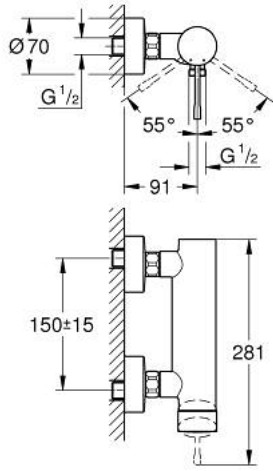

ESSENCE 25 252 DA1 خلاط الدش المزود بمقبض فردي مقاس 1/2 بوصة

وصف المنتج

- مثبت على الجدار
- قلب سيراميك GROHE SilkMove 35 مم
- مع محدد درجة حرارة
- طلاء GROHE LongLife
- مخرج دش 1/2 بوصة
- صمام مدمج مانع للإرجاع
- القارنات S
- محمي من التدفق العكسي