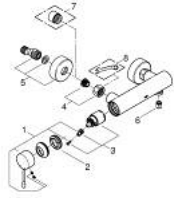

ESSENCE 25 252 DC1 خلاط الدش المزود بمقبض فردي مقاس 1/2 بوصة

وصف المنتج

- مثبت على الجدار
- قلب سيراميك GROHE SilkMove 35 مم
- مع محدد درجة حرارة
- طلاء GROHE LongLife
- مخرج دش 1/2 بوصة
- صمام مدمج مانع للإرجاع
- القارنات S
- محمي من التدفق العكسي

ESSENCE 25 252 DC1 خلاط الدش المزود بمقبض فردي مقاس 1/2 بوصة

قطع الغيار:

1: مقبض (46916DC0 رقم الطلب).

2: وحدة مسمار (46460000 رقم الطلب).

3: خرطوشة (46374000 رقم الطلب).

4: وصلة مسمار 1/2 بوصة (45044000 رقم الطلب).

5: الوحدة (12662DC0 رقم الطلب).

6: صمام مانع للإرجاع (47886000 رقم الطلب).

7: تطويلة 3/4 بوصة، 20 ملم (0713000M رقم الطلب).

8: توسعة خاصة (19377000 رقم الطلب).

* إكسسوارات اختيارية *