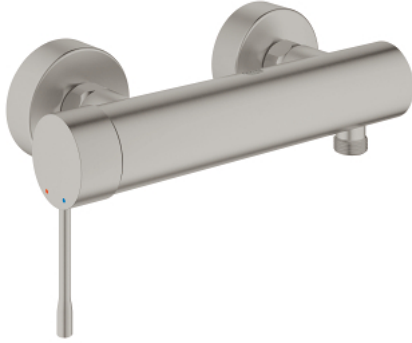

ESSENCE 25 252 DC1 خلاط الدش المزود بمقبض فردي مقاس 1/2 بوصة

وصف المنتج

- مثبت على الجدار
- قلب سيراميك GROHE SilkMove 35 مم
- مع محدد درجة حرارة
- طلاء GROHE LongLife
- مخرج دش 1/2 بوصة
- صمام مدمج مانع للإرجاع
- القارنات S
- محمي من التدفق العكسي

ESSENCE 25 252 DC1 خلاط الدش المزود بمقبض فردي مقاس 1/2 بوصة

قطع الغيار:

1: مقبض (46916DC0 رقم الطلب).

2: وحدة مسمار (46460000 رقم الطلب).

3: خرطوشة (46374000 رقم الطلب).

4: وصلة مسمار 1/2 بوصة (45044000 رقم الطلب).

5: الوحدة (12662DC0 رقم الطلب).

6: صمام مانع للإرجاع (47886000 رقم الطلب).

7: تطويلة 3/4 بوصة، 20 ملم (0713000M رقم الطلب).

8: توسعة خاصة (19377000 رقم الطلب).

* إكسسوارات اختيارية *