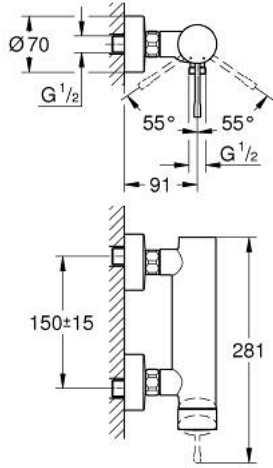

ESSENCE 25 252 DC1 خلاط الدش المزود بمقبض فردي مقاس 1/2 بوصة

وصف المنتج

- مثبت على الجدار
- قلب سيراميك GROHE SilkMove 35 مم
- مع محدد درجة حرارة
- طلاء GROHE LongLife
- مخرج دش 1/2 بوصة
- صمام مدمج مانع للإرجاع
- القارنات S
- محمي من التدفق العكسي

ESSENCE 25 252 DC1 خلاط الدش المزود بمقبض فردي مقاس 1/2 بوصة

قطع الغيار:

1: مقبض (46916DC0 رقم الطلب).

2: وحدة مسمار (46460000 رقم الطلب).

3: خرطوشة (46374000 رقم الطلب).

4: وصلة مسمار 1/2 بوصة (45044000 رقم الطلب).

5: الوحدة (12662DC0 رقم الطلب).

6: صمام مانع للإرجاع (47886000 رقم الطلب).

7: تطويلة 3/4 بوصة، 20 ملم (0713000M رقم الطلب).

8: توسعة خاصة (19377000 رقم الطلب).

* إكسسوارات اختيارية *