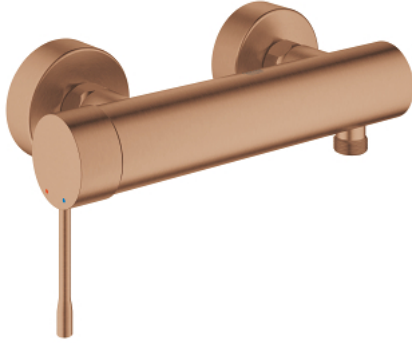

## ESSENCE 25 252 DL1 خلاط الدش المزود بمقبض فردي مقاس 1/2 بوصة

وصف المنتج

- مثبت على الجدار
- قلب سيراميك GROHE SilkMove 35 مم
- مع محدد درجة حرارة
- طلاء GROHE LongLife
- مخرج دش 1/2 بوصة
- صمام مدمج مانع للإرجاع
- القارنات S
- محمي من التدفق العكسي

## ESSENCE 25 252 DL1 خلاط الدش المزود بمقبض فردي مقاس 1/2 بوصة

قطع الغيار:

1: مقبض (46916DL0 رقم الطلب).

2: وحده مسمار (46460000 رقم الطلب).

3: خرطوشة (46374000 رقم الطلب).

4: وصلة مسمار 1/2 بوصة (45044000 رقم الطلب).

5: s-union (12662DL0 رقم الطلب).

6: صمام مانع للإرجاع (47886000 رقم الطلب).

7: تطويلة 3/4 بوصة، 20 ملم (0713000M رقم الطلب).

8: توسعة خاصة (19377000 رقم الطلب).

\* إكسسوارات اختيارية \*