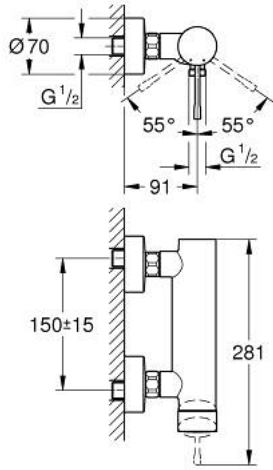

## ESSENCE 25 252 DL1 خلاط الدش المزود بمقبض فردي مقاس 1/2 بوصة

وصف المنتج

- مثبت على الجدار
- قلب سيراميك GROHE SilkMove 35 مم
- مع محدد درجة حرارة
- طلاء GROHE LongLife
- مخرج دش 1/2 بوصة
- صمام مدمج مانع للإرجاع
- القارنات S
- محمي من التدفق العكسي

## ESSENCE 25 252 DL1 خلاط الدش المزود بمقبض فردي مقاس 1/2 بوصة

قطع الغيار:

1: مقبض (46916DL0 رقم الطلب).

2: وحده مسمار (46460000 رقم الطلب).

3: خرطوشة (46374000 رقم الطلب).

4: وصلة مسمار 1/2 بوصة (45044000 رقم الطلب).

5: s-union (12662DL0 رقم الطلب).

6: صمام مانع للإرجاع (47886000 رقم الطلب).

7: تطويلة 3/4 بوصة، 20 ملم (0713000M رقم الطلب).

8: توسعة خاصة (19377000 رقم الطلب).

\* إكسسوارات اختيارية \*