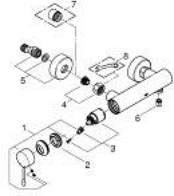

## ESSENCE 25 252 DL1 خلاط الدش المزود بمقبض فردي مقاس 1/2 بوصة

وصف المنتج

- مثبت على الجدار
- قلب سيراميك GROHE SilkMove 35 مم
- مع محدد درجة حرارة
- طلاء GROHE LongLife
- مخرج دش 1/2 بوصة
- صمام مدمج مانع للإرجاع
- القارنات S
- محمي من التدفق العكسي

## ESSENCE 25 252 DL1 خلاط الدش المزود بمقبض فردي مقاس 1/2 بوصة

قطع الغيار:

1: مقبض (46916DL0 رقم الطلب).

2: وحده مسمار (46460000 رقم الطلب).

3: خرطوشة (46374000 رقم الطلب).

4: وصلة مسمار 1/2 بوصة (45044000 رقم الطلب).

5: s-union (12662DL0 رقم الطلب).

6: صمام مانع للإرجاع (47886000 رقم الطلب).

7: تطويلة 3/4 بوصة، 20 ملم (0713000M رقم الطلب).

8: توسعة خاصة (19377000 رقم الطلب).

\* إكسسوارات اختيارية \*