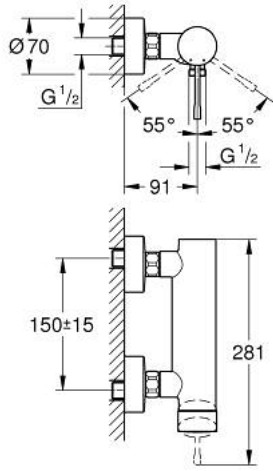

ESSENCE 25 252 GL1 خلاط الدش المزود بمقبض فردي مقاس 1/2 بوصة

وصف المنتج

- مثبت على الجدار
- قلب سيراميك GROHE SilkMove 35 مم
- مع محدد درجة حرارة
- طلاء GROHE LongLife
- مخرج دش 1/2 بوصة
- صمام مدمج مانع للإرجاع
- القارنات S
- محمي من التدفق العكسي

ESSENCE 25 252 GL1 خلاط الدش المزود بمقبض فردي مقاس 1/2 بوصة

قطع الغيار:

- 1: مقبض (46916GL0 رقم الطلب).
- 2: وحدة مسمار (46460000 رقم الطلب).
- 3: خرطوشة (46374000 رقم الطلب).
- 4: وصلة مسمار 1/2 بوصة (45044000 رقم الطلب).
- 5: الوحدة (12662GL0 رقم الطلب) S
- 6: صمام مانع للإرجاع (47886000 رقم الطلب).
- 7: تطويلة 3/4 بوصة، 20 ملم* (0713000M رقم الطلب).
- 8: توسعة خاصة* (19377000 رقم الطلب).