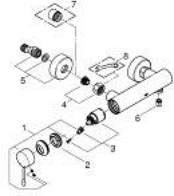

ESSENCE 25 252 GL1 خلاط الدش المزود بمقبض فردي مقاس 1/2 بوصة

وصف المنتج

- مثبت على الجدار
- قلب سيراميك GROHE SilkMove 35 مم
- مع محدد درجة حرارة
- طلاء GROHE LongLife
- مخرج دش 1/2 بوصة
- صمام مدمج مانع للإرجاع
- القارنات S
- محمي من التدفق العكسي

ESSENCE 25 252 GL1 خلاط الدش المزود بمقبض فردي مقاس 1/2 بوصة

قطع الغيار:

- 1: مقبض (46916GL0 رقم الطلب).
- 2: وحدة مسمار (46460000 رقم الطلب).
- 3: خرطوشة (46374000 رقم الطلب).
- 4: وصلة مسمار 1/2 بوصة (45044000 رقم الطلب).
- 5: الوحدة (12662GL0 رقم الطلب) S
- 6: صمام مانع للإرجاع (47886000 رقم الطلب).
- 7: تطويلة 3/4 بوصة، 20 ملم* (0713000M رقم الطلب).
- 8: توسعة خاصة* (19377000 رقم الطلب).