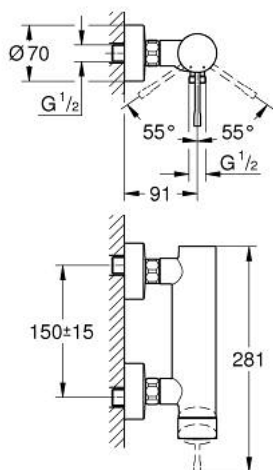

25 252 GL1 ESSENCE MITIGEUR MONOCOMMANDE 1/2" DOUCHE

DESCRIPTION DU PRODUIT

- montage mural
- GROHE SilkMove cartouche en céramique 35 mm
- avec limiteur de température
- finition GROHE LongLife
- 1 sortie eau mitigée douche 1/2"
- clapet anti-retour intégré
- raccords muraux S
- protégé contre le retour d'eau

25 252 GL1 ESSENCE MITIGEUR MONOCOMMANDE 1/2" DOUCHE

PIÈCES DE RECHANGE

- 1: Levier (Numéro de commande 46916GL0)
- 2: bague fileté (Numéro de commande 46460000)
- 3: Cartouche (Numéro de commande 46374000)
- 4: Ecrou chromé avec partie fileté (Numéro de commande 45044000)
- 5: Raccord S mural (Numéro de commande 12662GL0)
- 6: Clapet anti-retour (Numéro de commande 47886000)
- 7: Rallonge 3/4" 20 mm (Numéro de commande 0713000M)*
- 8: clé spéciale (Numéro de commande 19377000)*