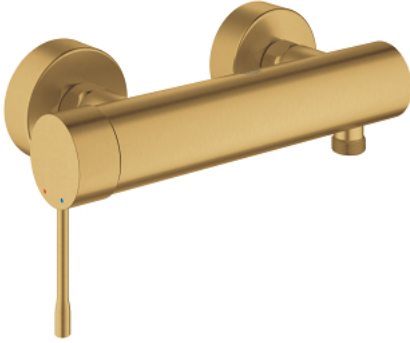

ESSENCE 25 252 GN1 خلاط الدش المزود بمقبض فردي مقاس 1/2 بوصة

وصف المنتج

- مثبت على الجدار
- قلب سيراميك GROHE SilkMove 35 مم
- مع محدد درجة حرارة
- طلاء GROHE LongLife
- مخرج دش 1/2 بوصة
- صمام مدمج مانع للإرجاع
- القارنات S
- محمي من التدفق العكسي

ESSENCE 25 252 GN1 خلاط الدش المزود بمقبض فردي مقاس 1/2 بوصة

قطع الغيار:

1: مقبض (46916GN0 رقم الطلب).

2: وحدة مسمار (46460000 رقم الطلب).

3: خرطوشة (46374000 رقم الطلب).

4: وصلة مسمار 1/2 بوصة (45044000 رقم الطلب).

5: s-union (12662GN0 رقم الطلب).

6: صمام مانع للإرجاع (47886000 رقم الطلب).

7: تطويلة 3/4 بوصة، 20 ملم* (0713000M رقم الطلب).

8: توسعة خاصة* (19377000 رقم الطلب).

* إكسسوارات اختيارية*