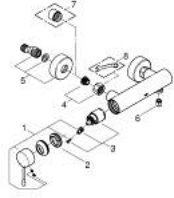

ESSENCE 25 252 GN1 خلاط الدش المزود بمقبض فردي مقاس 1/2 بوصة

وصف المنتج

- مثبت على الجدار
- قلب سيراميك GROHE SilkMove 35 مم
- مع محدد درجة حرارة
- طلاء GROHE LongLife
- مخرج دش 1/2 بوصة
- صمام مدمج مانع للإرجاع
- القارنات S
- محمي من التدفق العكسي

ESSENCE 25 252 GN1 خلاط الدش المزود بمقبض فردي مقاس 1/2 بوصة

قطع الغيار:

1: مقبض (46916GN0 رقم الطلب).

2: وحدة مسمار (46460000 رقم الطلب).

3: خرطوشة (46374000 رقم الطلب).

4: وصلة مسمار 1/2 بوصة (45044000 رقم الطلب).

5: s-union (12662GN0 رقم الطلب).

6: صمام مانع للإرجاع (47886000 رقم الطلب).

7: تطويلة 3/4 بوصة، 20 ملم* (0713000M رقم الطلب).

8: توسعة خاصة* (19377000 رقم الطلب).

* إكسسوارات اختيارية*