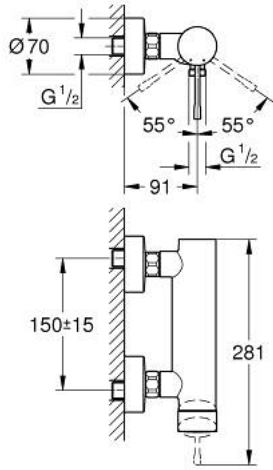

ESSENCE 25 252 GN1 خلاط الدش المزود بمقبض فردي مقاس 1/2 بوصة

وصف المنتج

- مثبت على الجدار
- قلب سيراميك GROHE SilkMove 35 مم
- مع محدد درجة حرارة
- طلاء GROHE LongLife
- مخرج دش 1/2 بوصة
- صمام مدمج مانع للإرجاع
- القارنات S
- محمي من التدفق العكسي

ESSENCE 25 252 GN1 خلاط الدش المزود بمقبض فردي مقاس 1/2 بوصة

قطع الغيار:

1: مقبض (46916GN0 رقم الطلب).

2: وحدة مسمار (46460000 رقم الطلب).

3: خرطوشة (46374000 رقم الطلب).

4: وصلة مسمار 1/2 بوصة (45044000 رقم الطلب).

5: s-union (12662GN0 رقم الطلب).

6: صمام مانع للإرجاع (47886000 رقم الطلب).

7: تطويلة 3/4 بوصة، 20 ملم* (0713000M رقم الطلب).

8: توسعة خاصة* (19377000 رقم الطلب).

* إكسسوارات اختيارية*