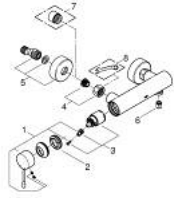

ESSENCE 25 252 KF1 خلاط الدش المزود بمقبض فردي مقاس 1/2 بوصة

وصف المنتج

- مثبت على الجدار
- قلب سيراميك GROHE SilkMove 35 مم
- مع محدد درجة حرارة
- مخرج دش 1/2 بوصة
- صمام مدمج مانع للإرجاع
- القارنات S
- محمي من التدفق العكسي

ESSENCE 25 252 KF1 خلاط الدش المزود بمقبض فردي مقاس 1/2 بوصة

قطع الغيار:

- 1: مقبض (46916KF0 رقم الطلب).
- 2: وحدة مسمار (46460000 رقم الطلب).
- 3: خرطوشة (46374000 رقم الطلب).
- 4: وصلة مسمار 1/2 بوصة (45044000 رقم الطلب).
- 5: الوحدة (12662KF0 رقم الطلب) S
- 6: صمام مانع للإرجاع (47886000 رقم الطلب).
- 7: تطويلة 3/4 بوصة، 20 ملم* (0713000M رقم الطلب).
- 8: توسعة خاصة* (19377000 رقم الطلب).