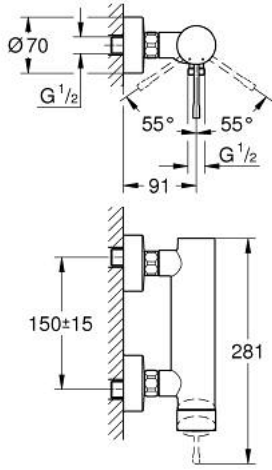

ESSENCE 25 252 KF1 خلاط الدش المزود بمقبض فردي مقاس 1/2 بوصة

وصف المنتج

- مثبت على الجدار
- قلب سيراميك GROHE SilkMove 35 مم
- مع محدد درجة حرارة
- مخرج دش 1/2 بوصة
- صمام مدمج مانع للإرجاع
- القارنات S
- محمي من التدفق العكسي

ESSENCE 25 252 KF1 خلاط الدش المزود بمقبض فردي مقاس 1/2 بوصة

قطع الغيار:

- 1: مقبض (46916KF0 رقم الطلب).
- 2: وحدة مسمار (46460000 رقم الطلب).
- 3: خرطوشة (46374000 رقم الطلب).
- 4: وصلة مسمار 1/2 بوصة (45044000 رقم الطلب).
- 5: الوحدة (12662KF0 رقم الطلب) S
- 6: صمام مانع للإرجاع (47886000 رقم الطلب).
- 7: تطويلة 3/4 بوصة، 20 ملم* (0713000M رقم الطلب).
- 8: توسعة خاصة* (19377000 رقم الطلب).