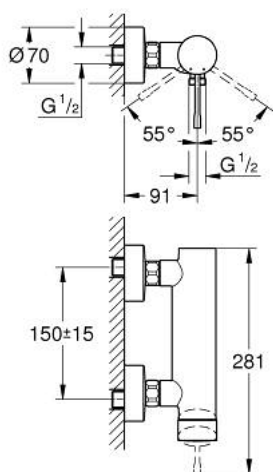

25 252 KF1 ESSENCE MITIGEUR MONOCOMMANDE 1/2" DOUCHE

DESCRIPTION DU PRODUIT

- montage mural
- GROHE SilkMove cartouche en céramique 35 mm
- avec limiteur de température
- 1 sortie eau mitigée douche 1/2"
- clapet anti-retour intégré
- raccords muraux S
- protégé contre le retour d'eau

25 252 KF1 ESSENCE MITIGEUR MONOCOMMANDE 1/2" DOUCHE

PIÈCES DE RECHANGE

- 1: Levier (Numéro de commande 46916KF0)
- 2: bague fileté (Numéro de commande 46460000)
- 3: Cartouche (Numéro de commande 46374000)
- 4: Ecrou chromé avec partie fileté (Numéro de commande 45044000)
- 5: Raccord S mural (Numéro de commande 12662KF0)
- 6: Clapet anti-retour (Numéro de commande 47886000)
- 7: Rallonge 3/4" 20 mm (Numéro de commande 0713000M)*
- 8: clé spéciale (Numéro de commande 19377000)*