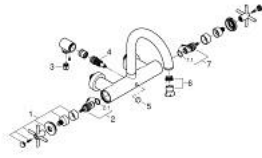

ATRIO 25 268 000 خلاط بانيو 1/2 بوصة

وصف المنتج:

• مثبت على الجدار

• الأجزاء الرأسية السيراميك 1/2 بوصة، 90 درجة

• طلاء كروم GROHE LongLife

• محول آلي: حمام/دش

• صنوبر أنبوبي

• مع محدد توقف

• مرغي المياه

• صمامات لارجية مدمجة في منفذ الدش بقياس 1/2 بوصة

• قارنات S مغطاة

• محمي من التدفق العكسي

• مع مقابض عرضية

(بارد)، طقم واحد من دون علامات.

• مدرج طقمان مختلفان من الأغشية. طقم واحد بعلامة "H" (ساخن) و "C"

ATRIO 25 268 000 خلاط بانيو 1/2 بوصة

قطع الغيار:

- 1: زوج مقابض (48406000 رقم الطلب).
- 2: جزء علوي سيراميك 1/2 بوصة (45883000 رقم الطلب).
- 2.1: حلقة دائرية بقطر 18.2 x قطر (0392400M رقم الطلب).
- 3: صمام مانع للإرجاع (08565000 رقم الطلب).
- 4: محول (48407000 رقم الطلب).
- 5: مقبض محول (64989000 رقم الطلب).
- 6: فلتر مياه (13926000 رقم الطلب).
- 7: جزء علوي سيراميك 1/2 بوصة (45882000 رقم الطلب).
- 7.1: حلقة دائرية بقطر 18.2 x قطر (0392400M رقم الطلب).