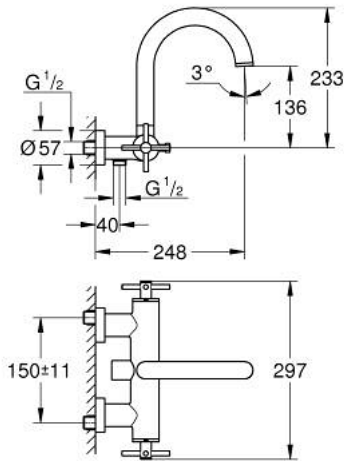

ATRIO 25 268 000 خلاط بانيو 1/2 بوصة

وصف المنتج:

• مثبت على الجدار

• الأجزاء الرأسية السيراميك 1/2 بوصة، 90 درجة

• طلاء كروم GROHE LongLife

• محول آلي: حمام/دش

• صنوبر أنبوبي

• مع محدد توقف

• مرغي المياه

• صمامات لارجية مدمجة في منفذ الدش بقياس 1/2 بوصة

• قارنات S مغطاة

• محمي من التدفق العكسي

• مع مقابض عرضية

(بارد)، طقم واحد من دون علامات.

• مدرج طقمان مختلفان من الأغشية. طقم واحد بعلامة "H" (ساخن) و "C"

ATRIO 25 268 000 خلاط بانيو 1/2 بوصة

قطع الغيار:

- 1: زوج مقابض (48406000 رقم الطلب).
- 2: جزء علوي سيراميك 1/2 بوصة (45883000 رقم الطلب).
- 2.1: حلقة دائرية بقطر 18.2 x قطر (0392400M رقم الطلب).
- 3: صمام مانع للإرجاع (08565000 رقم الطلب).
- 4: محول (48407000 رقم الطلب).
- 5: مقبض محول (64989000 رقم الطلب).
- 6: فلتر مياه (13926000 رقم الطلب).
- 7: جزء علوي سيراميك 1/2 بوصة (45882000 رقم الطلب).
- 7.1: حلقة دائرية بقطر 18.2 x قطر (0392400M رقم الطلب).