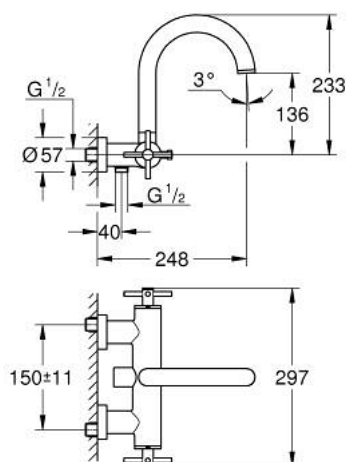

25 268 000 ATRIO MÉLANGEUR 1/2" BAIN/DOUCHE

DESCRIPTION DU PRODUIT

- montage mural
- têtes céramique 1/2", 90°
- GROHE LongLife finition durable
- inverseur automatique bain/douche
- bec moulé pivotant
- avec limiteur de butée
- mousseur
- clapet anti-retour intégré
- raccords S à rosace
- protégé contre le retour d'eau
- avec croisillons
- deux différents sets de finitions sont inclus : un set avec les marquages "H" pour eau chaude et "C" pour eau froide et un set sans aucun marquage

25 268 000 ATRIO MÉLANGEUR 1/2" BAIN/DOUCHE

PIÈCES DE RECHANGE

- 1: Atrio New paire de croisillons bl/rou (Numéro de commande 48406000)
- 2: Tête à disques en céramique 1/2" (Numéro de commande 45883000)
- 2.1: Joint torique 18,2 x 1,7 (Numéro de commande 0392400M)
- 3: Clapet anti-retour (Numéro de commande 08565000)
- 4: Mécanisme d'inverseur (Numéro de commande 48407000)
- 5: Bouton d'inverseur (Numéro de commande 64989000)
- 6: Mousseur (Numéro de commande 13926000)
- 7: Tête à disques en céramique 1/2" (Numéro de commande 45882000)
- 7.1: Joint torique 18,2 x 1,7 (Numéro de commande 0392400M)