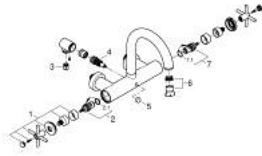

ATRIO 25 268 AL0 خلاط بانيو 1/2 بوصة

وصف المنتج:

- مثبت على الجدار
- الأجزاء الرأسية السيراميك 1/2 بوصة، 90 درجة
- طلاء GROHE LongLife
- محول آلي: حمام/دش
- صنوبر أنبوبي
- مع محدد توقف
- مرغي المياه
- صمامات لارجعية مدمجة في منفذ الدش بقياس 1/2 بوصة
- قارنات S مغطاة
- محمي من التدفق العكسي
- من دون طقم دش
- مع مقابض عرضية (بارد)، طقم واحد من دون علامات.
- مدرج طقمان مختلفان من الأغصية. طقم واحد بعلامة "H" (ساخن) و "C"

ATRIO 25 268 AL0 خلاط بانيو 1/2 بوصة

قطع الغيار:

1: زوج مقابض (48406AL0 رقم الطلب).

2: جزء علوي سيراميك 1/2 بوصة (45883000 رقم الطلب).

2.1: حلقة دائرية بقطر 18.2 x قطر (0392400M رقم الطلب) 1.7

3: صمام مانع للإرجاع (08565000 رقم الطلب).

4: محول (48407AL0 رقم الطلب).

5: مقبض محول (64989AL0 رقم الطلب).

6: فلتر مياه (13926000 رقم الطلب).

7: جزء علوي سيراميك 1/2 بوصة (45882000 رقم الطلب).

7.1: حلقة دائرية بقطر 18.2 x قطر (0392400M رقم الطلب) 1.7