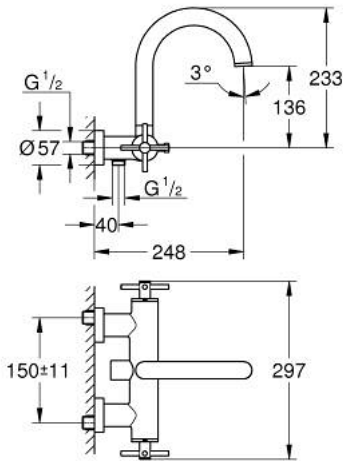

ATRIO 25 268 AL0 خلاط بانيو 1/2 بوصة

وصف المنتج:

- مثبت على الجدار
- الأجزاء الرأسية السيراميك 1/2 بوصة، 90 درجة
- طلاء GROHE LongLife
- محول آلي: حمام/دش
- صنوبر أنبوبي
- مع محدد توقف
- مرغي المياه
- صمامات لارجعية مدمجة في منفذ الدش بقياس 1/2 بوصة
- قارنات S مغطاة
- محمي من التدفق العكسي
- من دون طقم دش
- مع مقابض عرضية (بارد)، طقم واحد من دون علامات.
- مدرج طقمان مختلفان من الأغصية. طقم واحد بعلامة "H" (ساخن) و "C"

ATRIO 25 268 AL0 خلاط بانيو 1/2 بوصة

قطع الغيار:

1: زوج مقابض (48406AL0 رقم الطلب).

2: جزء علوي سيراميك 1/2 بوصة (45883000 رقم الطلب).

2.1: حلقة دائرية بقطر 18.2 x قطر (0392400M رقم الطلب) 1.7

3: صمام مانع للإرجاع (08565000 رقم الطلب).

4: محول (48407AL0 رقم الطلب).

5: مقبض محول (64989AL0 رقم الطلب).

6: فلتر مياه (13926000 رقم الطلب).

7: جزء علوي سيراميك 1/2 بوصة (45882000 رقم الطلب).

7.1: حلقة دائرية بقطر 18.2 x قطر (0392400M رقم الطلب) 1.7