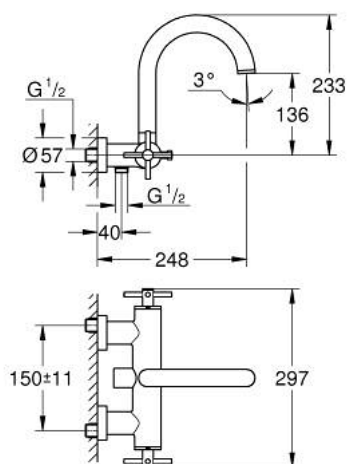

25 268 AL0 ATRIO MÉLANGEUR 1/2" BAIN/DOUCHE

DESCRIPTION DU PRODUIT

- montage mural
- têtes céramique 1/2", 90°
- finition GROHE LongLife
- inverseur automatique bain/douche
- bec moulé pivotant
- avec limiteur de butée
- mousseur
- clapet anti-retour intégré
- raccords S à rosace
- protégé contre le retour d'eau
- Sans garniture de douche
- avec croisillons
- deux différents sets de finitions sont inclus : un set avec les marquages "H" pour eau chaude et "C" pour eau froide et un set sans aucun marquage

25 268 AL0 ATRIO MÉLANGEUR 1/2" BAIN/DOUCHE

PIÈCES DE RECHANGE

- 1: Atrio New paire de croisillons (Numéro de commande 48406AL0)
- 2: Tête à disques en céramique 1/2" (Numéro de commande 45883000)
- 2.1: Joint torique 18,2 x 1,7 (Numéro de commande 0392400M)
- 3: Clapet anti-retour (Numéro de commande 08565000)
- 4: Mécanisme d'inverseur (Numéro de commande 48407AL0)
- 5: Bouton d'inverseur (Numéro de commande 64989AL0)
- 6: Mousseur (Numéro de commande 13926000)
- 7: Tête à disques en céramique 1/2" (Numéro de commande 45882000)
- 7.1: Joint torique 18,2 x 1,7 (Numéro de commande 0392400M)