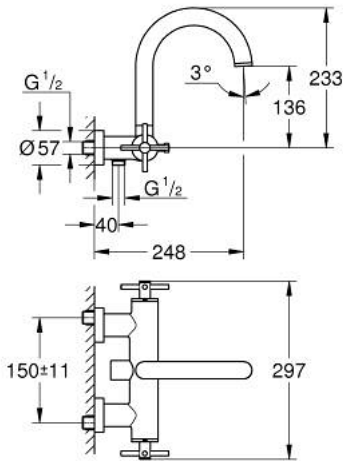

ATRIO 25 268 DA0 خلاط بانيو 1/2 بوصة

وصف المنتج:

- مثبت على الجدار
- الأجزاء الرأسية السيراميك 1/2 بوصة، 90 درجة
- طلاء GROHE LongLife
- محول آلي: حمام/دش
- صنوبر أنبوبي
- مع محدد توقف
- مرغي المياه
- صمامات لارجعية مدمجة في منفذ الدش بقياس 1/2 بوصة
- قارنات S مغطاة
- محمي من التدفق العكسي
- من دون طقم دش
- مع مقابض عرضية (بارد،) طقم واحد من دون علامات.
- مدرج طقمان مختلفان من الأغصية. طقم واحد بعلامة "H" (ساخن) و "C"

ATRIO 25 268 DA0 خلاط بانيو 1/2 بوصة

قطع الغيار:

- 1: زوج مقابض (48406DA0 رقم الطلب).
- 2: جزء علوي سيراميك 1/2 بوصة (45883000 رقم الطلب).
- 2.1: حلقة دائرية بقطر 18.2 x قطر (0392400M رقم الطلب).
- 3: صمام مانع للإرجاع (08565000 رقم الطلب).
- 4: محول (48407DA0 رقم الطلب).
- 5: مقبض محول (64989DA0 رقم الطلب).
- 6: فلتر مياه (13926000 رقم الطلب).
- 7: جزء علوي سيراميك 1/2 بوصة (45882000 رقم الطلب).
- 7.1: حلقة دائرية بقطر 18.2 x قطر (0392400M رقم الطلب).