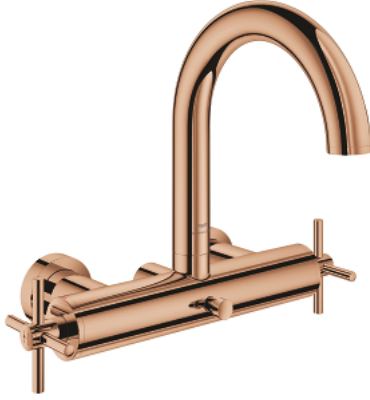

ATRIO 25 268 DA0 خلاط بانيو 1/2 بوصة

وصف المنتج:

- مثبت على الجدار
- الأجزاء الرأسية السيراميك 1/2 بوصة، 90 درجة
- طلاء GROHE LongLife
- محول آلي: حمام/دش
- صنوبر أنبوبي
- مع محدد توقف
- مرغي المياه
- صمامات لارجعية مدمجة في منفذ الدش بقياس 1/2 بوصة
- قارنات S مغطاة
- محمي من التدفق العكسي
- من دون طقم دش
- مع مقابض عرضية (بارد،) طقم واحد من دون علامات.
- مدرج طقمان مختلفان من الأغصية. طقم واحد بعلامة "H" (ساخن) و "C"

ATRIO 25 268 DA0 خلاط بانيو 1/2 بوصة

قطع الغيار:

- 1: زوج مقابض (48406DA0 رقم الطلب).
- 2: جزء علوي سيراميك 1/2 بوصة (45883000 رقم الطلب).
- 2.1: حلقة دائرية بقطر 18.2 x قطر (0392400M رقم الطلب).
- 3: صمام مانع للإرجاع (08565000 رقم الطلب).
- 4: محول (48407DA0 رقم الطلب).
- 5: مقبض محول (64989DA0 رقم الطلب).
- 6: فلتر مياه (13926000 رقم الطلب).
- 7: جزء علوي سيراميك 1/2 بوصة (45882000 رقم الطلب).
- 7.1: حلقة دائرية بقطر 18.2 x قطر (0392400M رقم الطلب).