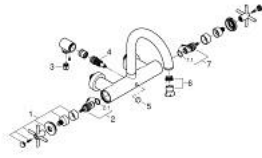

ATRIO 25 268 DA0 خلاط بانيو 1/2 بوصة

وصف المنتج:

- مثبت على الجدار
- الأجزاء الرأسية السيراميك 1/2 بوصة، 90 درجة
- طلاء GROHE LongLife
- محول آلي: حمام/دش
- صنوبر أنبوبي
- مع محدد توقف
- مرغي المياه
- صمامات لارجعية مدمجة في منفذ الدش بقياس 1/2 بوصة
- قارنات S مغطاة
- محمي من التدفق العكسي
- من دون طقم دش
- مع مقابض عرضية (بارد،) طقم واحد من دون علامات.
- مدرج طقمان مختلفان من الأغصية. طقم واحد بعلامة "H" (ساخن) و "C"

ATRIO 25 268 DA0 خلاط بانيو 1/2 بوصة

قطع الغيار:

- 1: زوج مقابض (48406DA0 رقم الطلب).
- 2: جزء علوي سيراميك 1/2 بوصة (45883000 رقم الطلب).
- 2.1: حلقة دائرية بقطر 18.2 x قطر (0392400M رقم الطلب).
- 3: صمام مانع للإرجاع (08565000 رقم الطلب).
- 4: محول (48407DA0 رقم الطلب).
- 5: مقبض محول (64989DA0 رقم الطلب).
- 6: فلتر مياه (13926000 رقم الطلب).
- 7: جزء علوي سيراميك 1/2 بوصة (45882000 رقم الطلب).
- 7.1: حلقة دائرية بقطر 18.2 x قطر (0392400M رقم الطلب).