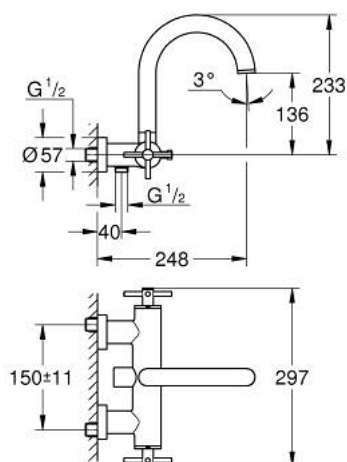

25 268 DA0 ATRIO MÉLANGEUR 1/2" BAIN/DOUCHE

DESCRIPTION DU PRODUIT

- montage mural
- têtes céramique 1/2", 90°
- finition GROHE LongLife
- inverseur automatique bain/douche
- bec moulé pivotant
- avec limiteur de butée
- mousseur
- clapet anti-retour intégré
- raccords S à rosace
- protégé contre le retour d'eau
- Sans garniture de douche
- avec croisillons
- deux différents sets de finitions sont inclus : un set avec les marquages "H" pour eau chaude et "C" pour eau froide et un set sans aucun marquage

25 268 DA0 ATRIO MÉLANGEUR 1/2" BAIN/DOUCHE

PIÈCES DE RECHANGE

- 1: paire de croisillons (Numéro de commande 48406DA0)
- 2: Tête à disques en céramique 1/2" (Numéro de commande 45883000)
- 2.1: Joint torique 18,2 x 1,7 (Numéro de commande 0392400M)
- 3: Clapet anti-retour (Numéro de commande 08565000)
- 4: Mécanisme d'inverseur (Numéro de commande 48407DA0)
- 5: Bouton d'inverseur (Numéro de commande 64989DA0)
- 6: Mousseur (Numéro de commande 13926000)
- 7: Tête à disques en céramique 1/2" (Numéro de commande 45882000)
- 7.1: Joint torique 18,2 x 1,7 (Numéro de commande 0392400M)