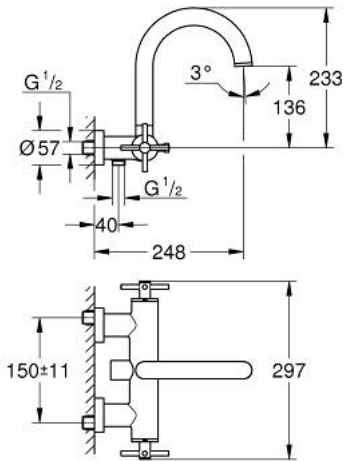

ATRIO 25 268 DC0 خلاط بانيو 1/2 بوصة

وصف المنتج:

- مثبت على الجدار
- الأجزاء الرأسية السيراميك 1/2 بوصة، 90 درجة
- طلاء GROHE LongLife
- محول آلي: حمام/دش
- صنوبر أنبوبي
- مع محدد توقف
- مرغي المياه
- صمامات لارجعية مدمجة في منفذ الدش بقياس 1/2 بوصة
- قارنات S مغطاة
- محمي من التدفق العكسي
- من دون طقم دش
- مع مقابض عرضية (بارد، طقم واحد من دون علامات.
- مدرج طقمان مختلفان من الأغصية. طقم واحد بعلامة "H" (ساخن) و "C"

ATRIO 25 268 DC0 خلاط بانيو 1/2 بوصة

قطع الغيار:

- 1: زوج مقابض (48406DC0 رقم الطلب).
- 2: جزء علوي سيراميك 1/2 بوصة (45883000 رقم الطلب).
- 2.1: حلقة دائرية بقطر 18.2 x قطر (0392400M رقم الطلب).
- 3: صمام مانع للإرجاع (08565000 رقم الطلب).
- 4: محول (48407DC0 رقم الطلب).
- 5: مقبض محول (64989DC0 رقم الطلب).
- 6: فلتر مياه (13926000 رقم الطلب).
- 7: جزء علوي سيراميك 1/2 بوصة (45882000 رقم الطلب).
- 7.1: حلقة دائرية بقطر 18.2 x قطر (0392400M رقم الطلب).