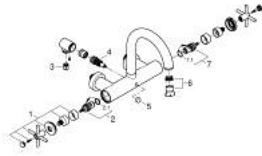

ATRIO 25 268 DC0 خلاط بانيو 1/2 بوصة

وصف المنتج:

- مثبت على الجدار
- الأجزاء الرأسية السيراميك 1/2 بوصة، 90 درجة
- طلاء GROHE LongLife
- محول آلي: حمام/دش
- صنوبر أنبوبي
- مع محدد توقف
- مرغي المياه
- صمامات لارجعية مدمجة في منفذ الدش بقياس 1/2 بوصة
- قارنات S مغطاة
- محمي من التدفق العكسي
- من دون طقم دش
- مع مقابض عرضية (بارد، طقم واحد من دون علامات.
- مدرج طقمان مختلفان من الأغصية. طقم واحد بعلامة "H" (ساخن) و "C"

ATRIO 25 268 DC0 خلاط بانيو 1/2 بوصة

قطع الغيار:

- 1: زوج مقابض (48406DC0 رقم الطلب).
- 2: جزء علوي سيراميك 1/2 بوصة (45883000 رقم الطلب).
- 2.1: حلقة دائرية بقطر 18.2 x قطر (0392400M رقم الطلب).
- 3: صمام مانع للإرجاع (08565000 رقم الطلب).
- 4: محول (48407DC0 رقم الطلب).
- 5: مقبض محول (64989DC0 رقم الطلب).
- 6: فلتر مياه (13926000 رقم الطلب).
- 7: جزء علوي سيراميك 1/2 بوصة (45882000 رقم الطلب).
- 7.1: حلقة دائرية بقطر 18.2 x قطر (0392400M رقم الطلب).