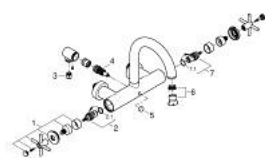

## 25 268 DC0 ATRIO MÉLANGEUR 1/2" BAIN/DOUCHE

### DESCRIPTION DU PRODUIT

- montage mural
- têtes céramique 1/2", 90°
- finition GROHE LongLife
- inverseur automatique bain/douche
- bec moulé pivotant
- avec limiteur de butée
- mousseur
- clapet anti-retour intégré
- raccords S à rosace
- protégé contre le retour d'eau
- Sans garniture de douche
- avec croisillons
- deux différents sets de finitions sont inclus : un set avec les marquages "H" pour eau chaude et "C" pour eau froide et un set sans aucun marquage

### PIÈCES DE RECHANGE

- 1: Atrio New paire de croisillons bl/rou (Numéro de commande 48406DC0)
- 2: Tête à disques en céramique 1/2" (Numéro de commande 45883000)
- 2.1: Joint torique 18,2 x 1,7 (Numéro de commande 0392400M)
- 3: Clapet anti-retour (Numéro de commande 08565000)
- 4: Mécanisme d'inverseur (Numéro de commande 48407DC0)
- 5: Bouton d'inverseur (Numéro de commande 64989DC0)
- 6: Mousseur (Numéro de commande 13926000)
- 7: Tête à disques en céramique 1/2" (Numéro de commande 45882000)
- 7.1: Joint torique 18,2 x 1,7 (Numéro de commande 0392400M)