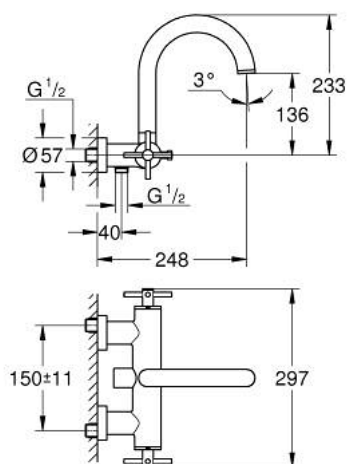

## 25 268 DC0 ATRIO MÉLANGEUR 1/2" BAIN/DOUCHE

### DESCRIPTION DU PRODUIT

- montage mural
- têtes céramique 1/2", 90°
- finition GROHE LongLife
- inverseur automatique bain/douche
- bec moulé pivotant
- avec limiteur de butée
- mousseur
- clapet anti-retour intégré
- raccords S à rosace
- protégé contre le retour d'eau
- Sans garniture de douche
- avec croisillons
- deux différents sets de finitions sont inclus : un set avec les marquages "H" pour eau chaude et "C" pour eau froide et un set sans aucun marquage

### PIÈCES DE RECHANGE

- 1: Atrio New paire de croisillons bl/rou (Numéro de commande 48406DC0)
- 2: Tête à disques en céramique 1/2" (Numéro de commande 45883000)
- 2.1: Joint torique 18,2 x 1,7 (Numéro de commande 0392400M)
- 3: Clapet anti-retour (Numéro de commande 08565000)
- 4: Mécanisme d'inverseur (Numéro de commande 48407DC0)
- 5: Bouton d'inverseur (Numéro de commande 64989DC0)
- 6: Mousseur (Numéro de commande 13926000)
- 7: Tête à disques en céramique 1/2" (Numéro de commande 45882000)
- 7.1: Joint torique 18,2 x 1,7 (Numéro de commande 0392400M)