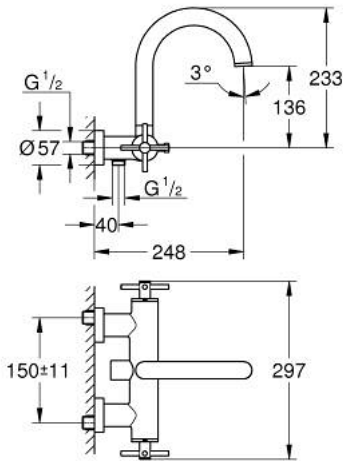

## ATRIO 25 268 DL0 خلاط بانيو 1/2 بوصة

وصف المنتج:

- مثبت على الجدار
- الأجزاء الرأسية السيراميك 1/2 بوصة، 90 درجة
- طلاء GROHE LongLife
- محول آلي: حمام/دش
- صنوبر أنبوبي
- مع محدد توقف
- مرغي المياه
- صمامات لارجعية مدمجة في منفذ الدش بقياس 1/2 بوصة
- قارنات S مغطاة
- محمي من التدفق العكسي
- من دون طقم دش
- مع مقابض عرضية (بارد، طقم واحد من دون علامات.
- مدرج طقمان مختلفان من الأغصية. طقم واحد بعلامة "H" (ساخن) و "C"

## ATRIO 25 268 DL0 خلاط بانينو 1/2 بوصة

قطع الغيار:

- 1: زوج مقابض (48406DL0 رقم الطلب).
- 2: جزء علوي سيراميك 1/2 بوصة (45883000 رقم الطلب).
- 2.1: حلقة دائرية بقطر 18.2 x قطر (0392400M رقم الطلب).
- 3: صمام مانع للإرجاع (08565000 رقم الطلب).
- 4: محول (48407DL0 رقم الطلب).
- 5: مقبض محول (64989DL0 رقم الطلب).
- 6: فلتر مياه (13926000 رقم الطلب).
- 7: جزء علوي سيراميك 1/2 بوصة (45882000 رقم الطلب).
- 7.1: حلقة دائرية بقطر 18.2 x قطر (0392400M رقم الطلب).