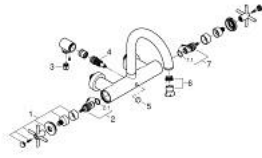

## ATRIO 25 268 DL0 خلاط بانيو 1/2 بوصة

وصف المنتج:

- مثبت على الجدار
- الأجزاء الرأسية السيراميك 1/2 بوصة، 90 درجة
- طلاء GROHE LongLife
- محول آلي: حمام/دش
- صنوبر أنبوبي
- مع محدد توقف
- مرغي المياه
- صمامات لارجعية مدمجة في منفذ الدش بقياس 1/2 بوصة
- قارنات S مغطاة
- محمي من التدفق العكسي
- من دون طقم دش
- مع مقابض عرضية (بارد، طقم واحد من دون علامات.
- مدرج طقمان مختلفان من الأغصية. طقم واحد بعلامة "H" (ساخن) و "C"

## ATRIO 25 268 DL0 خلاط بانينو 1/2 بوصة

قطع الغيار:

- 1: زوج مقابض (48406DL0 رقم الطلب).
- 2: جزء علوي سيراميك 1/2 بوصة (45883000 رقم الطلب).
- 2.1: حلقة دائرية بقطر 18.2 x قطر (0392400M رقم الطلب).
- 3: صمام مانع للإرجاع (08565000 رقم الطلب).
- 4: محول (48407DL0 رقم الطلب).
- 5: مقبض محول (64989DL0 رقم الطلب).
- 6: فلتر مياه (13926000 رقم الطلب).
- 7: جزء علوي سيراميك 1/2 بوصة (45882000 رقم الطلب).
- 7.1: حلقة دائرية بقطر 18.2 x قطر (0392400M رقم الطلب).