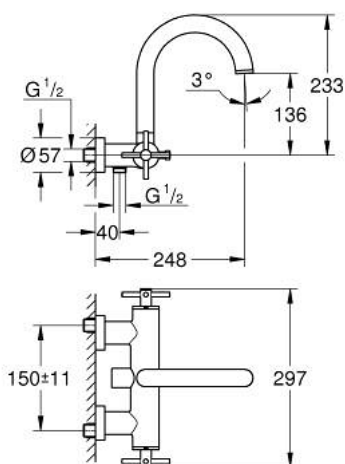

25 268 DL0 ATRIO MÉLANGEUR 1/2" BAIN/DOUCHE

DESCRIPTION DU PRODUIT

- montage mural
- têtes céramique 1/2", 90°
- finition GROHE LongLife
- inverseur automatique bain/douche
- bec moulé pivotant
- avec limiteur de butée
- mousseur
- clapet anti-retour intégré
- raccords S à rosace
- protégé contre le retour d'eau
- Sans garniture de douche
- avec croisillons
- deux différents sets de finitions sont inclus : un set avec les marquages "H" pour eau chaude et "C" pour eau froide et un set sans aucun marquage

25 268 DL0 ATRIO MÉLANGEUR 1/2" BAIN/DOUCHE

PIÈCES DE RECHANGE

- 1: paire de croisillons (Numéro de commande 48406DL0)
- 2: Tête à disques en céramique 1/2" (Numéro de commande 45883000)
- 2.1: Joint torique 18,2 x 1,7 (Numéro de commande 0392400M)
- 3: Clapet anti-retour (Numéro de commande 08565000)
- 4: Mécanisme d'inverseur (Numéro de commande 48407DL0)
- 5: Bouton d'inverseur (Numéro de commande 64989DL0)
- 6: Mousseur (Numéro de commande 13926000)
- 7: Tête à disques en céramique 1/2" (Numéro de commande 45882000)
- 7.1: Joint torique 18,2 x 1,7 (Numéro de commande 0392400M)