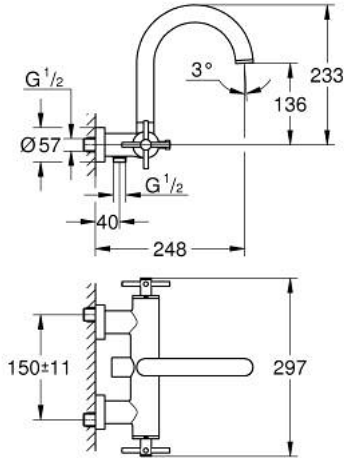

ATRIO 25 268 GL0 خلاط بانيو 1/2 بوصة

وصف المنتج:

- مثبت على الجدار
- الأجزاء الرأسية السيراميك 1/2 بوصة، 90 درجة
- طلاء GROHE LongLife
- محول آلي: حمام/دش
- صنوبر أنبوبي
- مع محدد توقف
- مرغي المياه
- صمامات لارجعية مدمجة في منفذ الدش بقياس 1/2 بوصة
- قارنات S مغطاة
- محمي من التدفق العكسي
- من دون طقم دش
- مع مقابض عرضية (بارد،) طقم واحد من دون علامات.
- مدرج طقمان مختلفان من الأغصية. طقم واحد بعلامة "H" (ساخن) و"O" (بارد).

ATRIO 25 268 GL0 خلاط بانيو 1/2 بوصة

قطع الغيار:

1: زوج مقابض (48406GL0 رقم الطلب):

2: جزء علوي سيراميك 1/2 بوصة (45883000 رقم الطلب):

2.1: حلقة دائرية بقطر 18.2 x قطر (0392400M رقم الطلب): 1.7

3: صمام مانع للإرجاع (08565000 رقم الطلب):

4: محول (48407GL0 رقم الطلب):

5: مقبض محول (64989GL0 رقم الطلب):

6: فلتر مياه (13926000 رقم الطلب):

7: جزء علوي سيراميك 1/2 بوصة (45882000 رقم الطلب):

7.1: حلقة دائرية بقطر 18.2 x قطر (0392400M رقم الطلب): 1.7