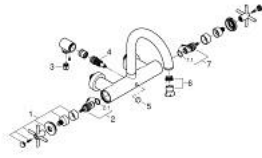

ATRIO 25 268 GL0 خلاط بانيو 1/2 بوصة

وصف المنتج:

- مثبت على الجدار
- الأجزاء الرأسية السيراميك 1/2 بوصة، 90 درجة
- طلاء GROHE LongLife
- محول آلي: حمام/دش
- صنوبر أنبوبي
- مع محدد توقف
- مرغي المياه
- صمامات لارجعية مدمجة في منفذ الدش بقياس 1/2 بوصة
- قارنات S مغطاة
- محمي من التدفق العكسي
- من دون طقم دش
- مع مقابض عرضية (بارد،) طقم واحد من دون علامات.
- مدرج طقمان مختلفان من الأغصية. طقم واحد بعلامة "H" (ساخن) و"O" (بارد).

ATRIO 25 268 GL0 خلاط بانيو 1/2 بوصة

قطع الغيار:

1: زوج مقابض (48406GL0 رقم الطلب):

2: جزء علوي سيراميك 1/2 بوصة (45883000 رقم الطلب):

2.1: حلقة دائرية بقطر 18.2 x قطر (0392400M رقم الطلب): 1.7

3: صمام مانع للإرجاع (08565000 رقم الطلب):

4: محول (48407GL0 رقم الطلب):

5: مقبض محول (64989GL0 رقم الطلب):

6: فلتر مياه (13926000 رقم الطلب):

7: جزء علوي سيراميك 1/2 بوصة (45882000 رقم الطلب):

7.1: حلقة دائرية بقطر 18.2 x قطر (0392400M رقم الطلب): 1.7