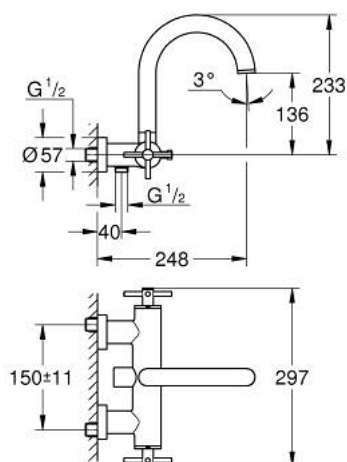

25 268 GL0 ATRIO MÉLANGEUR 1/2" BAIN/DOUCHE

DESCRIPTION DU PRODUIT

- montage mural
- têtes céramique 1/2", 90°
- finition GROHE LongLife
- inverseur automatique bain/douche
- bec moulé pivotant
- avec limiteur de butée
- mousseur
- clapet anti-retour intégré
- raccords S à rosace
- protégé contre le retour d'eau
- Sans garniture de douche
- avec croisillons
- deux différents sets de finitions sont inclus : un set avec les marquages "H" pour eau chaude et "C" pour eau froide et un set sans aucun marquage

25 268 GL0 ATRIO MÉLANGEUR 1/2" BAIN/DOUCHE

PIÈCES DE RECHANGE

- 1: paire de croisillons (Numéro de commande 48406GL0)
- 2: Tête à disques en céramique 1/2" (Numéro de commande 45883000)
- 2.1: Joint torique 18,2 x 1,7 (Numéro de commande 0392400M)
- 3: Clapet anti-retour (Numéro de commande 08565000)
- 4: Mécanisme d'inverseur (Numéro de commande 48407GL0)
- 5: Bouton d'inverseur (Numéro de commande 64989GL0)
- 6: Mousseur (Numéro de commande 13926000)
- 7: Tête à disques en céramique 1/2" (Numéro de commande 45882000)
- 7.1: Joint torique 18,2 x 1,7 (Numéro de commande 0392400M)