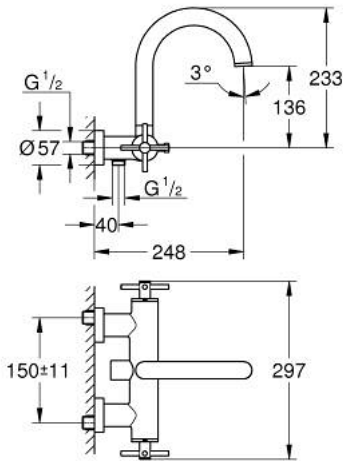

## ATRIO 25 268 GN0 خلاط بانيو 1/2 بوصة

وصف المنتج

• مثبت على الجدار

• الأجزاء الرأسية السيراميك 1/2 بوصة، 90 درجة

• طلاء GROHE LongLife

• محول آلي: حمام/دش

• صنوبر أنبوبي

• مع محدد توقف

• مرغي المياه

• صمامات لارجية مدمجة في منفذ الدش بقياس 1/2 بوصة

• قارنات S مغطاة

• محمي من التدفق العكسي

• من دون طقم دش

• مع مقابض عرضية

(بارد، طقم واحد من دون علامات.

• مدرج طقمان مختلفان من الأغطية. طقم واحد بعلامة "H" (ساخن) و"O" (بارد).

## ATRIO 25 268 GN0 خلاط بانيو 1/2 بوصة

قطع الغيار:

- 1: زوج مقابض (48406GN0 رقم الطلب).
- 2: جزء علوي سيراميك 1/2 بوصة (45883000 رقم الطلب).
- 2.1: حلقة دائرية بقطر 18.2 x قطر (0392400M رقم الطلب).
- 3: صمام مانع للإرجاع (08565000 رقم الطلب).
- 4: محول (48407GN0 رقم الطلب).
- 5: مقبض محول (64989GN0 رقم الطلب).
- 6: فلتر مياه (13926000 رقم الطلب).
- 7: جزء علوي سيراميك 1/2 بوصة (45882000 رقم الطلب).
- 7.1: حلقة دائرية بقطر 18.2 x قطر (0392400M رقم الطلب).