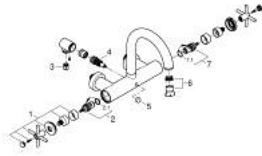

## ATRIO 25 268 GN0 خلاط بانيو 1/2 بوصة

وصف المنتج

• مثبت على الجدار

• الأجزاء الرأسية السيراميك 1/2 بوصة، 90 درجة

• طلاء GROHE LongLife

• محول آلي: حمام/دش

• صنوبر أنبوبي

• مع محدد توقف

• مرغي المياه

• صمامات لارجية مدمجة في منفذ الدش بقياس 1/2 بوصة

• قارنات S مغطاة

• محمي من التدفق العكسي

• من دون طقم دش

• مع مقابض عرضية

(بارد، طقم واحد من دون علامات.

• مدرج طقمان مختلفان من الأغطية. طقم واحد بعلامة "H" (ساخن) و"O" (بارد).

## ATRIO 25 268 GN0 خلاط بانيو 1/2 بوصة

قطع الغيار:

- 1: زوج مقابض (48406GN0 رقم الطلب).
- 2: جزء علوي سيراميك 1/2 بوصة (45883000 رقم الطلب).
- 2.1: حلقة دائرية بقطر 18.2 x قطر (0392400M رقم الطلب).
- 3: صمام مانع للإرجاع (08565000 رقم الطلب).
- 4: محول (48407GN0 رقم الطلب).
- 5: مقبض محول (64989GN0 رقم الطلب).
- 6: فلتر مياه (13926000 رقم الطلب).
- 7: جزء علوي سيراميك 1/2 بوصة (45882000 رقم الطلب).
- 7.1: حلقة دائرية بقطر 18.2 x قطر (0392400M رقم الطلب).