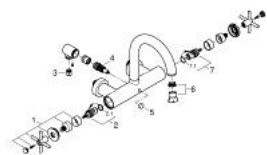

25 268 GN0 ATRIO MÉLANGEUR 1/2" BAIN/DOUCHE

DESCRIPTION DU PRODUIT

- montage mural
- têtes céramique 1/2", 90°
- finition GROHE LongLife
- inverseur automatique bain/douche
- bec moulé pivotant
- avec limiteur de butée
- mousseur
- clapet anti-retour intégré
- raccords S à rosace
- protégé contre le retour d'eau
- Sans garniture de douche
- avec croisillons
- deux différents sets de finitions sont inclus : un set avec les marquages "H" pour eau chaude et "C" pour eau froide et un set sans aucun marquage

25 268 GN0 ATRIO MÉLANGEUR 1/2" BAIN/DOUCHE

PIÈCES DE RECHANGE

- 1: paire de croisillons (Numéro de commande 48406GN0)
- 2: Tête à disques en céramique 1/2" (Numéro de commande 45883000)
- 2.1: Joint torique 18,2 x 1,7 (Numéro de commande 0392400M)
- 3: Clapet anti-retour (Numéro de commande 08565000)
- 4: Mécanisme d'inverseur (Numéro de commande 48407GN0)
- 5: Bouton d'inverseur (Numéro de commande 64989GN0)
- 6: Mousseur (Numéro de commande 13926000)
- 7: Tête à disques en céramique 1/2" (Numéro de commande 45882000)
- 7.1: Joint torique 18,2 x 1,7 (Numéro de commande 0392400M)