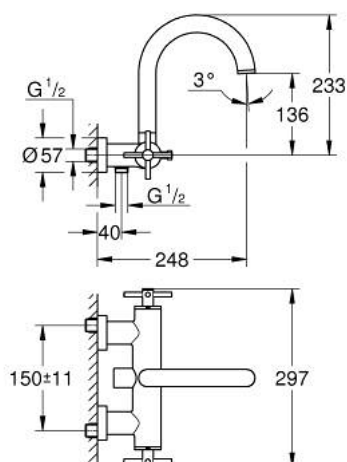

25 268 GN0 ATRIO MÉLANGEUR 1/2" BAIN/DOUCHE

DESCRIPTION DU PRODUIT

- montage mural
- têtes céramique 1/2", 90°
- finition GROHE LongLife
- inverseur automatique bain/douche
- bec moulé pivotant
- avec limiteur de butée
- mousseur
- clapet anti-retour intégré
- raccords S à rosace
- protégé contre le retour d'eau
- Sans garniture de douche
- avec croisillons
- deux différents sets de finitions sont inclus : un set avec les marquages "H" pour eau chaude et "C" pour eau froide et un set sans aucun marquage

25 268 GN0 ATRIO MÉLANGEUR 1/2" BAIN/DOUCHE

PIÈCES DE RECHANGE

- 1: paire de croisillons (Numéro de commande 48406GN0)
- 2: Tête à disques en céramique 1/2" (Numéro de commande 45883000)
- 2.1: Joint torique 18,2 x 1,7 (Numéro de commande 0392400M)
- 3: Clapet anti-retour (Numéro de commande 08565000)
- 4: Mécanisme d'inverseur (Numéro de commande 48407GN0)
- 5: Bouton d'inverseur (Numéro de commande 64989GN0)
- 6: Mousseur (Numéro de commande 13926000)
- 7: Tête à disques en céramique 1/2" (Numéro de commande 45882000)
- 7.1: Joint torique 18,2 x 1,7 (Numéro de commande 0392400M)