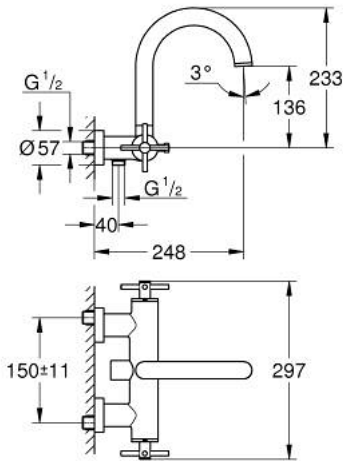

## ATRIO 25 268 MG0 خلاط بانيو 1/2 بوصة

وصف المنتج

• مثبت على الجدار

• الأجزاء الرأسية السيراميك 1/2 بوصة، 90 درجة

• طلاء GROHE LongLife

• محول آلي: حمام/دش

• صنوبر أنبوبي

• مع محدد توقف

• مرغي المياه

• صمامات لارجعية مدمجة في منفذ الدش بقياس 1/2 بوصة

• قارنات S مغطاة

• محمي من التدفق العكسي

• من دون طقم دش

• مع مقابض عرضية

(بارد)، طقم واحد من دون علامات.

• مدرج طقمان مختلفان من الأغصية. طقم واحد بعلامة "H" (ساخن) و "C"

## ATRIO 25 268 MG0 خلاط بانيو 1/2 بوصة

قطع الغيار:

1: زوج مقابض (48406MG0 رقم الطلب).

2: جزء علوي سيراميك 1/2 بوصة (45883000 رقم الطلب).

2.1: حلقة دائرية بقطر 18.2 x قطر (0392400M رقم الطلب).

3: صمام مانع للإرجاع (08565000 رقم الطلب).

4: محول (48407MG0 رقم الطلب).

5: مقبض محول (64989MG0 رقم الطلب).

6: فلتر مياه (13926000 رقم الطلب).

7: جزء علوي سيراميك 1/2 بوصة (45882000 رقم الطلب).

7.1: حلقة دائرية بقطر 18.2 x قطر (0392400M رقم الطلب).