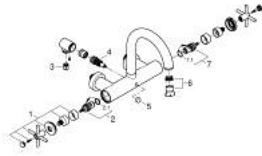

## ATRIO 25 268 MG0 خلاط بانيو 1/2 بوصة

وصف المنتج

• مثبت على الجدار

• الأجزاء الرأسية السيراميك 1/2 بوصة، 90 درجة

• طلاء GROHE LongLife

• محول آلي: حمام/دش

• صنوبر أنبوبي

• مع محدد توقف

• مرغي المياه

• صمامات لارجعية مدمجة في منفذ الدش بقياس 1/2 بوصة

• قارنات S مغطاة

• محمي من التدفق العكسي

• من دون طقم دش

• مع مقابض عرضية

(بارد)، طقم واحد من دون علامات.

• مدرج طقمان مختلفان من الأغصية. طقم واحد بعلامة "H" (ساخن) و "C"

## ATRIO 25 268 MG0 خلاط بانيو 1/2 بوصة

قطع الغيار:

1: زوج مقابض (48406MG0 رقم الطلب).

2: جزء علوي سيراميك 1/2 بوصة (45883000 رقم الطلب).

2.1: حلقة دائرية بقطر 18.2 x قطر (0392400M رقم الطلب).

3: صمام مانع للإرجاع (08565000 رقم الطلب).

4: محول (48407MG0 رقم الطلب).

5: مقبض محول (64989MG0 رقم الطلب).

6: فلتر مياه (13926000 رقم الطلب).

7: جزء علوي سيراميك 1/2 بوصة (45882000 رقم الطلب).

7.1: حلقة دائرية بقطر 18.2 x قطر (0392400M رقم الطلب).