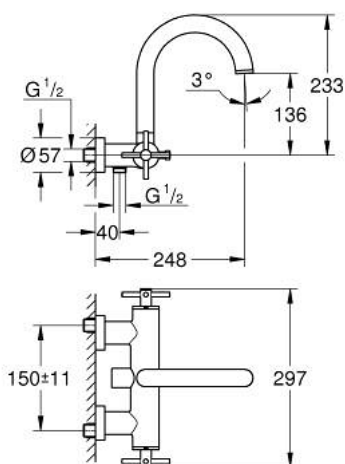

25 268 MG0 ATRIO MÉLANGEUR 1/2" BAIN/DOUCHE

DESCRIPTION DU PRODUIT

- montage mural
- têtes céramique 1/2", 90°
- finition GROHE LongLife
- inverseur automatique bain/douche
- bec moulé pivotant
- avec limiteur de butée
- mousseur
- clapet anti-retour intégré
- raccords S à rosace
- protégé contre le retour d'eau
- Sans garniture de douche
- avec croisillons
- deux différents sets de finitions sont inclus : un set avec les marquages "H" pour eau chaude et "C" pour eau froide et un set sans aucun marquage

25 268 MG0 ATRIO MÉLANGEUR 1/2" BAIN/DOUCHE

PIÈCES DE RECHANGE

- 1: paire de croisillons (Numéro de commande 48406MG0)
- 2: Tête à disques en céramique 1/2" (Numéro de commande 45883000)
- 2.1: Joint torique 18,2 x 1,7 (Numéro de commande 0392400M)
- 3: Clapet anti-retour (Numéro de commande 08565000)
- 4: Mécanisme d'inverseur (Numéro de commande 48407MG0)
- 5: Bouton d'inverseur (Numéro de commande 64989MG0)
- 6: Mousseur (Numéro de commande 13926000)
- 7: Tête à disques en céramique 1/2" (Numéro de commande 45882000)
- 7.1: Joint torique 18,2 x 1,7 (Numéro de commande 0392400M)