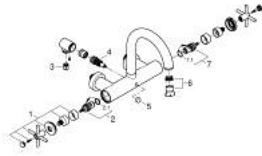

## ATRIO 25 268 MS0 خلاط بانيو 1/2 بوصة

وصف المنتج:

- مثبت على الجدار
- الأجزاء الرأسية السيراميك 1/2 بوصة، 90 درجة
- طلاء GROHE LongLife
- محول آلي: حمام/دش
- صنوبر أنبوبي
- مع محدد توقف
- مرغي المياه
- صمامات لارجعية مدمجة في منفذ الدش بقياس 1/2 بوصة
- قارنات S مغطاة
- محمي من التدفق العكسي
- من دون طقم دش
- مع مقابض عرضية (بارد، طقم واحد من دون علامات)
- مدرج طقمان مختلفان من الأغصية. طقم واحد بعلامة "H" (ساخن) و "C"

## ATRIO 25 268 MS0 خلاط بانيو 1/2 بوصة

قطع الغيار:

- 1: زوج مقابض (48406MS0 رقم الطلب).
- 2: جزء علوي سيراميك 1/2 بوصة (45883000 رقم الطلب).
- 2.1: حلقة دائرية بقطر 18.2 x قطر (0392400M رقم الطلب).
- 3: صمام مانع للإرجاع (08565000 رقم الطلب).
- 4: محول (48407MS0 رقم الطلب).
- 5: مقبض محول (64989MS0 رقم الطلب).
- 6: فلتر مياه (13926000 رقم الطلب).
- 7: جزء علوي سيراميك 1/2 بوصة (45882000 رقم الطلب).
- 7.1: حلقة دائرية بقطر 18.2 x قطر (0392400M رقم الطلب).