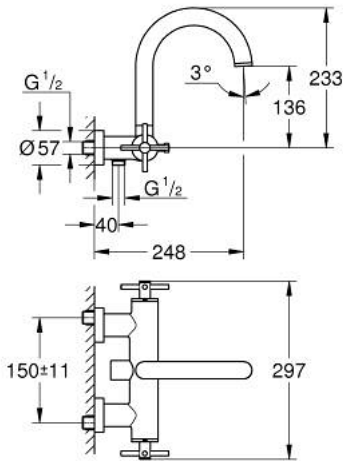

## ATRIO 25 268 MS0 خلاط بانيو 1/2 بوصة

وصف المنتج:

- مثبت على الجدار
- الأجزاء الرأسية السيراميك 1/2 بوصة، 90 درجة
- طلاء GROHE LongLife
- محول آلي: حمام/دش
- صنوبر أنبوبي
- مع محدد توقف
- مرغي المياه
- صمامات لارجعية مدمجة في منفذ الدش بقياس 1/2 بوصة
- قارنات S مغطاة
- محمي من التدفق العكسي
- من دون طقم دش
- مع مقابض عرضية (بارد، طقم واحد من دون علامات)
- مدرج طقمان مختلفان من الأغصية. طقم واحد بعلامة "H" (ساخن) و "C"

## ATRIO 25 268 MS0 خلاط بانيو 1/2 بوصة

قطع الغيار:

- 1: زوج مقابض (48406MS0 رقم الطلب).
- 2: جزء علوي سيراميك 1/2 بوصة (45883000 رقم الطلب).
- 2.1: حلقة دائرية بقطر 18.2 x قطر (0392400M رقم الطلب).
- 3: صمام مانع للإرجاع (08565000 رقم الطلب).
- 4: محول (48407MS0 رقم الطلب).
- 5: مقبض محول (64989MS0 رقم الطلب).
- 6: فلتر مياه (13926000 رقم الطلب).
- 7: جزء علوي سيراميك 1/2 بوصة (45882000 رقم الطلب).
- 7.1: حلقة دائرية بقطر 18.2 x قطر (0392400M رقم الطلب).