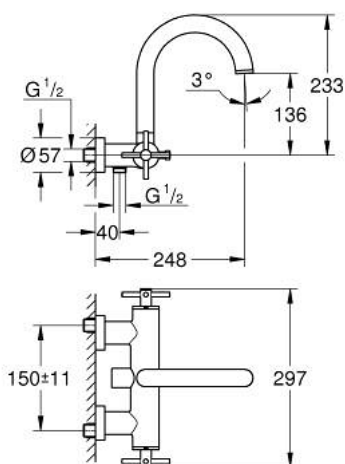

25 268 MS0 ATRIO MÉLANGEUR 1/2" BAIN/DOUCHE

DESCRIPTION DU PRODUIT

- montage mural
- têtes céramique 1/2", 90°
- finition GROHE LongLife
- inverseur automatique bain/douche
- bec moulé pivotant
- avec limiteur de butée
- mousseur
- clapet anti-retour intégré
- raccords S à rosace
- protégé contre le retour d'eau
- Sans garniture de douche
- avec croisillons
- deux différents sets de finitions sont inclus : un set avec les marquages "H" pour eau chaude et "C" pour eau froide et un set sans aucun marquage

25 268 MS0 ATRIO MÉLANGEUR 1/2" BAIN/DOUCHE

PIÈCES DE RECHANGE

- 1: paire de croisillons (Numéro de commande 48406MS0)
- 2: Tête à disques en céramique 1/2" (Numéro de commande 45883000)
- 2.1: Joint torique 18,2 x 1,7 (Numéro de commande 0392400M)
- 3: Clapet anti-retour (Numéro de commande 08565000)
- 4: Mécanisme d'inverseur (Numéro de commande 48407MS0)
- 5: Bouton d'inverseur (Numéro de commande 64989MS0)
- 6: Mousseur (Numéro de commande 13926000)
- 7: Tête à disques en céramique 1/2" (Numéro de commande 45882000)
- 7.1: Joint torique 18,2 x 1,7 (Numéro de commande 0392400M)