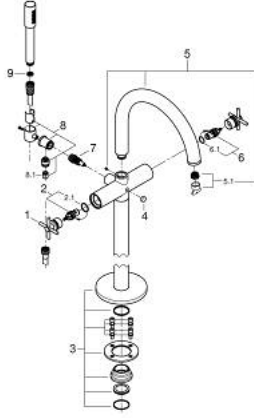

## ATRIO 25 272 000 خلاط بانيو 1/2 بوصة

وصف المنتج:

• التركيب على الأرضيات عمودية مرتفعة 765 مم)

• 45 984 001

• الأجزاء الرأسية السيراميك 1/2 بوصة، 90 درجة

• طلاء كروم GROHE LongLife

• محول آلي: حمام/دش

• صنوبر بمرغي مياه

• بروز 301 مم

• صمام لارجي مدمج في منفذ الدش بقياس 1/2 بوصة

• hand shower Rainshower Aqua Stick (26 866)

• يحامل دش

• خرطوم الدش Silverflex 1250 ملم 1/2 بوصة x 1/2 بوصة (28 362)

• محمي من التدفق العكسي

• مع مقابض عرضية

• without roughing-in set 45 984 (please order separately)

• بارد، طقم واحد من دون علامات.

• مدرج طقمان مختلفان من الأغشية. طقم واحد بعلامة "H" (ساخن) و "C"

## ATRIO 25 272 000 خلاط بانينو 1/2 بوصة

قطع الغيار:

- 1: زوج مقابض (48406000 رقم الطلب:-)
- 2: جزء علوي سيراميك 1/2 بوصة (45883000 رقم الطلب:-)
- 2.1: حلقة دائرية بقطر 18.2 x قطر (0392400M رقم الطلب:-) 1.7
- 3: طقم التثبيت (1013410000 رقم الطلب:-)
- 4: مقبض محول (64989000 رقم الطلب:-)
- 5: خلاط (1013200000 رقم الطلب:-)
- 5.1: فلتر مياه (13926000 رقم الطلب:-)
- 6: جزء علوي سيراميك 1/2 بوصة (45882000 رقم الطلب:-)
- 6.1: حلقة دائرية بقطر 18.2 x قطر (0392400M رقم الطلب:-) 1.7
- 7: محول (48407000 رقم الطلب:-)
- 8: حامل دش يدوي (1013210000 رقم الطلب:-)
- 8.1: صمام مانع للإرجاع (08565000 رقم الطلب:-)
- 9: مصفاة غبار (0700200M رقم الطلب:-)