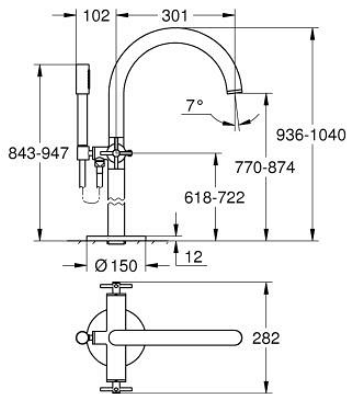

## ATRIO 25 272 000 خلاط بانيو 1/2 بوصة

وصف المنتج:

• التركيب على الأرضيات عمودية مرتفعة 765 مم)

• 45 984 001

• الأجزاء الرأسية السيراميك 1/2 بوصة، 90 درجة

• طلاء كروم GROHE LongLife

• محول آلي: حمام/دش

• صنوبر بمرغي مياه

• بروز 301 مم

• صمام لارجي مدمج في منفذ الدش بقياس 1/2 بوصة

• hand shower Rainshower Aqua Stick (26 866)

• يحامل دش

• خرطوم الدش Silverflex 1250 ملم 1/2 بوصة x 1/2 بوصة (28 362)

• محمي من التدفق العكسي

• مع مقابض عرضية

• without roughing-in set 45 984 (please order separately)

• بارد، طقم واحد من دون علامات.

• مدرج طقمان مختلفان من الأغشية. طقم واحد بعلامة "H" (ساخن) و "C"

## ATRIO 25 272 000 خلاط بانينو 1/2 بوصة

قطع الغيار:

- 1: زوج مقابض (48406000 رقم الطلب:-)
- 2: جزء علوي سيراميك 1/2 بوصة (45883000 رقم الطلب:-)
- 2.1: حلقة دائرية بقطر 18.2 x قطر (0392400M رقم الطلب:-) 1.7
- 3: طقم التثبيت (1013410000 رقم الطلب:-)
- 4: مقبض محول (64989000 رقم الطلب:-)
- 5: خلاط (1013200000 رقم الطلب:-)
- 5.1: فلتر مياه (13926000 رقم الطلب:-)
- 6: جزء علوي سيراميك 1/2 بوصة (45882000 رقم الطلب:-)
- 6.1: حلقة دائرية بقطر 18.2 x قطر (0392400M رقم الطلب:-) 1.7
- 7: محول (48407000 رقم الطلب:-)
- 8: حامل دش يدوي (1013210000 رقم الطلب:-)
- 8.1: صمام مانع للإرجاع (08565000 رقم الطلب:-)
- 9: مصفاة غبار (0700200M رقم الطلب:-)