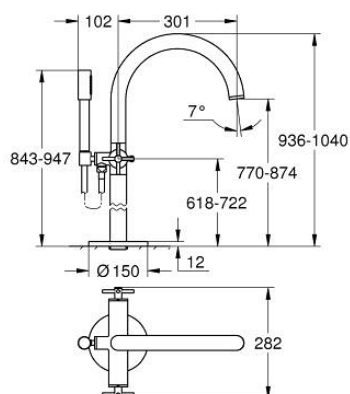

### DESCRIPTION DU PRODUIT

- montage au sol avec raccords colonnetteélevés (765 mm)
- à associer avec 45 984 001
- têtes céramique 1/2", 90°
- GROHE LongLife finition durable
- inverseur automatique bain/douche
- bec avec mousseur
- saillie 301 mm
- clapet anti-retour intégré dans le départ de douche 1/2"
- hand shower Rainshower Aqua Stick (26 866)
- avec support de douchette
- flexible Silverflex 1250 mm (28 362)
- protégé contre le retour d'eau
- avec croisillons
- livré sans corps encastré 45 984 001 (à commander séparément)
- deux différents sets de finitions sont inclus : un set avec les marquages "H" pour eau chaude et "C" pour eau froide et un set sans aucun marquage

### PIÈCES DE RECHANGE

- 1: Atrio New paire de croisillons bl/rou (Numéro de commande 48406000)
- 2: Tête à disques en céramique 1/2" (Numéro de commande 45883000)
- 2.1: Joint torique 18,2 x 1,7 (Numéro de commande 0392400M)
- 3: Set d'installation (Numéro de commande 1013410000)
- 4: Bouton d'inverseur (Numéro de commande 64989000)
- 5: Bec (Numéro de commande 1013200000)
- 5.1: Mousseur (Numéro de commande 13926000)
- 6: Tête à disques en céramique 1/2" (Numéro de commande 45882000)
- 6.1: Joint torique 18,2 x 1,7 (Numéro de commande 0392400M)
- 7: Mécanisme d'inverseur (Numéro de commande 48407000)
- 8: Support mural fixe pour douchette (Numéro de commande 1013210000)
- 8.1: Clapet anti-retour (Numéro de commande 08565000)
- 9: Filtre (Numéro de commande 0700200M)