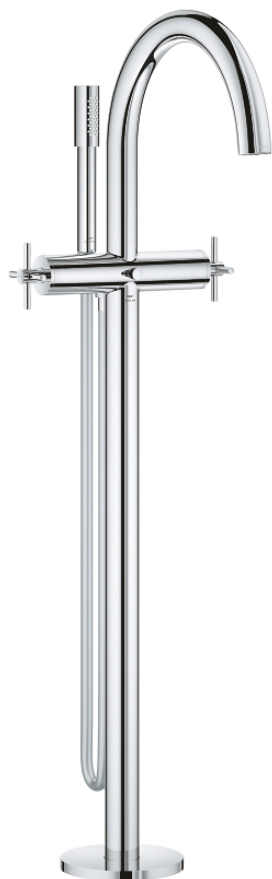

## 25 272 000 ATRIO MÉLANGEUR 1/2" BAIN/DOUCHE

### DESCRIPTION DU PRODUIT

- montage au sol avec raccords colonnetteélevés (765 mm)
- à associer avec 45 984 001
- têtes céramique 1/2", 90°
- GROHE LongLife finition durable
- inverseur automatique bain/douche
- bec avec mousseur
- saillie 301 mm
- clapet anti-retour intégré dans le départ de douche 1/2"
- hand shower Rainshower Aqua Stick (26 866)
- avec support de douchette
- flexible Silverflex 1250 mm (28 362)
- protégé contre le retour d'eau
- avec croisillons
- livré sans corps encastré 45 984 001 (à commander séparément)
- deux différents sets de finitions sont inclus : un set avec les marquages "H" pour eau chaude et "C" pour eau froide et un set sans aucun marquage

### PIÈCES DE RECHANGE

- 1: Atrio New paire de croisillons bl/rou (Numéro de commande 48406000)
- 2: Tête à disques en céramique 1/2" (Numéro de commande 45883000)
- 2.1: Joint torique 18,2 x 1,7 (Numéro de commande 0392400M)
- 3: Set d'installation (Numéro de commande 1013410000)
- 4: Bouton d'inverseur (Numéro de commande 64989000)
- 5: Bec (Numéro de commande 1013200000)
- 5.1: Mousseur (Numéro de commande 13926000)
- 6: Tête à disques en céramique 1/2" (Numéro de commande 45882000)
- 6.1: Joint torique 18,2 x 1,7 (Numéro de commande 0392400M)
- 7: Mécanisme d'inverseur (Numéro de commande 48407000)
- 8: Support mural fixe pour douchette (Numéro de commande 1013210000)
- 8.1: Clapet anti-retour (Numéro de commande 08565000)
- 9: Filtre (Numéro de commande 0700200M)