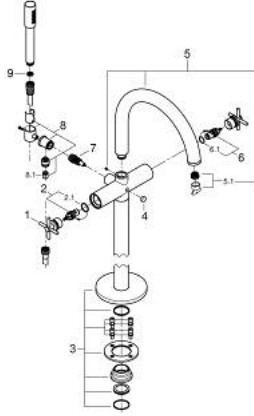

## ATRIO 25 272 ALO خلاط بانيو 1/2 بوصة

وصف المنتج

• التركيب على الأرضيات عمودية مرتفعة 765 مم)

• 45 984 001

• الأجزاء الرأسية السيراميك 1/2 بوصة، 90 درجة

• طلاء GROHE LongLife

• محول آلي: حمام/دش

• صنوبر بمرغي مياه

• بروز 301 مم

• صمام لارجعي مدمج في منفذ الدش بقياس 1/2 بوصة

• hand shower Rainshower Aqua Stick (26 866)

• يحامل دش

• خرطوم الدش Silverflex 1250 ملم 1/2 بوصة x 1/2 بوصة (28 362)

• محمي من التدفق العكسي

• مع مقابض عرضية

• without roughing-in set 45 984 (please order separately)

• (بارد)، طقم واحد من دون علامات.

• مدرج طقمان مختلفان من الأغشية. طقم واحد بعلامة "H" (ساخن) و "C"

## ATRIO 25 272 AL0 خلاط بانينو 1/2 بوصة

قطع الغيار:

- 1: زوج مقابض (48406AL0 رقم الطلب:-)
- 2: جزء علوي سيراميك 1/2 بوصة (45883000 رقم الطلب:-)
- 2.1: حلقة دائرية بقطر 18.2 x قطر (0392400M رقم الطلب:-) 1.7
- 3: طقم التثبيت (101341AL00 رقم الطلب:-)
- 4: مقبض محول (64989AL0 رقم الطلب:-)
- 5: خلاط (101320AL00 رقم الطلب:-)
- 5.1: فلتر مياه (13926000 رقم الطلب:-)
- 6: جزء علوي سيراميك 1/2 بوصة (45882000 رقم الطلب:-)
- 6.1: حلقة دائرية بقطر 18.2 x قطر (0392400M رقم الطلب:-) 1.7
- 7: محول (48407AL0 رقم الطلب:-)
- 8: حامل دش يدوي (101321AL00 رقم الطلب:-)
- 8.1: صمام مانع للإرجاع (08565000 رقم الطلب:-)
- 9: مصفاة غبار (0700200M رقم الطلب:-)