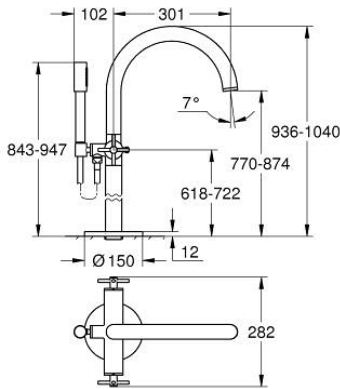

## ATRIO 25 272 ALO خلاط بانيو 1/2 بوصة

وصف المنتج

• التركيب على الأرضيات عمودية مرتفعة 765 مم)

• 45 984 001

• الأجزاء الرأسية السيراميك 1/2 بوصة، 90 درجة

• طلاء GROHE LongLife

• محول آلي: حمام/دش

• صنوبر بمرغي مياه

• بروز 301 مم

• صمام لارجعي مدمج في منفذ الدش بقياس 1/2 بوصة

• hand shower Rainshower Aqua Stick (26 866)

• يحامل دش

• خرطوم الدش Silverflex 1250 ملم 1/2 بوصة x 1/2 بوصة (28 362)

• محمي من التدفق العكسي

• مع مقابض عرضية

• without roughing-in set 45 984 (please order separately)

• (بارد)، طقم واحد من دون علامات.

• مدرج طقمان مختلفان من الأغشية. طقم واحد بعلامة "H" (ساخن) و "C"

## ATRIO 25 272 AL0 خلاط بانينو 1/2 بوصة

قطع الغيار:

- 1: زوج مقابض (48406AL0 رقم الطلب:-)
- 2: جزء علوي سيراميك 1/2 بوصة (45883000 رقم الطلب:-)
- 2.1: حلقة دائرية بقطر 18.2 x قطر (0392400M رقم الطلب:-) 1.7
- 3: طقم التثبيت (101341AL00 رقم الطلب:-)
- 4: مقبض محول (64989AL0 رقم الطلب:-)
- 5: خلاط (101320AL00 رقم الطلب:-)
- 5.1: فلتر مياه (13926000 رقم الطلب:-)
- 6: جزء علوي سيراميك 1/2 بوصة (45882000 رقم الطلب:-)
- 6.1: حلقة دائرية بقطر 18.2 x قطر (0392400M رقم الطلب:-) 1.7
- 7: محول (48407AL0 رقم الطلب:-)
- 8: حامل دش يدوي (101321AL00 رقم الطلب:-)
- 8.1: صمام مانع للإرجاع (08565000 رقم الطلب:-)
- 9: مصفاة غبار (0700200M رقم الطلب:-)