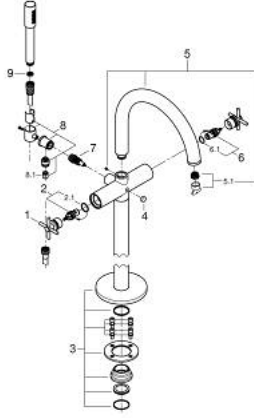

ATRIO 25 272 DA0 خلاط بانيو 1/2 بوصة

وصف المنتج

• التركيب على الأرضيات عمودية مرتفعة 765 مم)

• 45 984 001

• الأجزاء الرأسية السيراميك 1/2 بوصة، 90 درجة

• طلاء GROHE LongLife

• محول آلي: حمام/دش

• صنوبر بمرغي مياه

• بروز 301 مم

• صمام لارجعي مدمج في منفذ الدش بقياس 1/2 بوصة

• hand shower Rainshower Aqua Stick (26 866)

• يحامل دش

• خرطوم الدش Silverflex 1250 ملم 1/2 بوصة x 1/2 بوصة (28 362)

• محمي من التدفق العكسي

• مع مقابض عرضية

• without roughing-in set 45 984 (please order separately)

• (بارد)، طقم واحد من دون علامات.

• مدرج طقمان مختلفان من الأغصية. طقم واحد بعلامة "H" (ساخن) و "C"

ATRIO 25 272 DA0 خلاط بانيو 1/2 بوصة

قطع الغيار:

- 1: زوج مقابض (48406DA0 رقم الطلب:-)
- 2: جزء علوي سيراميك 1/2 بوصة (45883000 رقم الطلب:-)
- 2.1: حلقة دائرية بقطر 18.2 x قطر (0392400M رقم الطلب:-) 1.7
- 3: طقم التثبيت (101341DA00 رقم الطلب:-)
- 4: مقبض محول (64989DA0 رقم الطلب:-)
- 5: خلاط (101320DA00 رقم الطلب:-)
- 5.1: فلتر مياه (13926000 رقم الطلب:-)
- 6: جزء علوي سيراميك 1/2 بوصة (45882000 رقم الطلب:-)
- 6.1: حلقة دائرية بقطر 18.2 x قطر (0392400M رقم الطلب:-) 1.7
- 7: محول (48407DA0 رقم الطلب:-)
- 8: حامل دش يدوي (101321DA00 رقم الطلب:-)
- 8.1: صمام مانع للإرجاع (08565000 رقم الطلب:-)
- 9: مصفاة غبار (0700200M رقم الطلب:-)