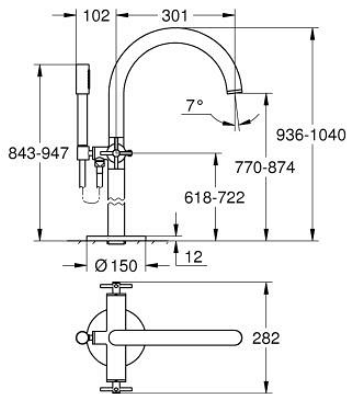

ATRIO 25 272 DA0 خلاط بانيو 1/2 بوصة

وصف المنتج

• التركيب على الأرضيات عمودية مرتفعة 765 مم)

• 45 984 001

• الأجزاء الرأسية السيراميك 1/2 بوصة، 90 درجة

• طلاء GROHE LongLife

• محول آلي: حمام/دش

• صنوبر بمرغي مياه

• بروز 301 مم

• صمام لارجعي مدمج في منفذ الدش بقياس 1/2 بوصة

• hand shower Rainshower Aqua Stick (26 866)

• يحامل دش

• خرطوم الدش Silverflex 1250 ملم 1/2 بوصة x 1/2 بوصة (28 362)

• محمي من التدفق العكسي

• مع مقابض عرضية

• without roughing-in set 45 984 (please order separately)

• (بارد)، طقم واحد من دون علامات.

• مدرج طقمان مختلفان من الأغصية. طقم واحد بعلامة "H" (ساخن) و "C"

ATRIO 25 272 DA0 خلاط بانيو 1/2 بوصة

قطع الغيار:

- 1: زوج مقابض (48406DA0 رقم الطلب:-)
- 2: جزء علوي سيراميك 1/2 بوصة (45883000 رقم الطلب:-)
- 2.1: حلقة دائرية بقطر 18.2 x قطر (0392400M رقم الطلب:-) 1.7
- 3: طقم التثبيت (101341DA00 رقم الطلب:-)
- 4: مقبض محول (64989DA0 رقم الطلب:-)
- 5: خلاط (101320DA00 رقم الطلب:-)
- 5.1: فلتر مياه (13926000 رقم الطلب:-)
- 6: جزء علوي سيراميك 1/2 بوصة (45882000 رقم الطلب:-)
- 6.1: حلقة دائرية بقطر 18.2 x قطر (0392400M رقم الطلب:-) 1.7
- 7: محول (48407DA0 رقم الطلب:-)
- 8: حامل دش يدوي (101321DA00 رقم الطلب:-)
- 8.1: صمام مانع للإرجاع (08565000 رقم الطلب:-)
- 9: مصفاة غبار (0700200M رقم الطلب:-)