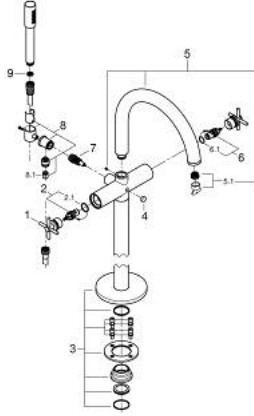

ATRIO 25 272 DC0 خلاط بانيو 1/2 بوصة

وصف المنتج

• التركيب على الأرضيات عمودية مرتفعة 765 مم)

• 45 984 001

• الأجزاء الرأسية السيراميك 1/2 بوصة، 90 درجة

• طلاء GROHE LongLife

• محول آلي: حمام/دش

• صنوبر بمرغي مياه

• بروز 301 مم

• صمام لارجعي مدمج في منفذ الدش بقياس 1/2 بوصة

• hand shower Rainshower Aqua Stick (26 866)

• يحامل دش

• خرطوم الدش Silverflex 1250 ملم 1/2 بوصة x 1/2 بوصة (28 362)

• محمي من التدفق العكسي

• مع مقابض عرضية

• without roughing-in set 45 984 (please order separately)

• بارد، طقم واحد من دون علامات.

• مدرج طقمان مختلفان من الأغشية. طقم واحد بعلامة "H" (ساخن) و "C"

ATRIO 25 272 DC0 خلاط بانيو 1/2 بوصة

قطع الغيار:

- 1: زوج مقابض (48406DC0 رقم الطلب).
- 2: جزء علوي سيراميك 1/2 بوصة (45883000 رقم الطلب).
- 2.1: حلقة دائرية بقطر 18.2 x قطر (0392400M رقم الطلب).
- 3: طقم التثبيت (101341DC00 رقم الطلب).
- 4: مقبض محول (64989DC0 رقم الطلب).
- 5: خلاط (101320DC00 رقم الطلب).
- 5.1: فلتر مياه (13926000 رقم الطلب).
- 6: جزء علوي سيراميك 1/2 بوصة (45882000 رقم الطلب).
- 6.1: حلقة دائرية بقطر 18.2 x قطر (0392400M رقم الطلب).
- 7: محول (48407DC0 رقم الطلب).
- 8: حامل دش يدوي (101321DC00 رقم الطلب).
- 8.1: صمام مانع للإرجاع (08565000 رقم الطلب).
- 9: مصفاة غبار (0700200M رقم الطلب).