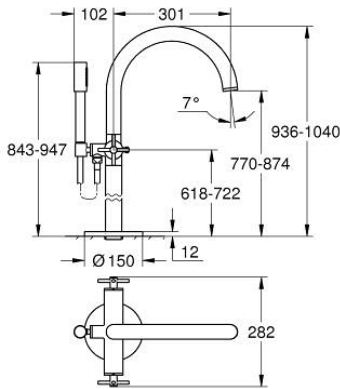

ATRIO 25 272 DC0 خلاط بانيو 1/2 بوصة

وصف المنتج

• التركيب على الأرضيات عمودية مرتفعة 765 مم)

• 45 984 001

• الأجزاء الرأسية السيراميك 1/2 بوصة، 90 درجة

• طلاء GROHE LongLife

• محول آلي: حمام/دش

• صنوبر بمرغي مياه

• بروز 301 مم

• صمام لارجعي مدمج في منفذ الدش بقياس 1/2 بوصة

• hand shower Rainshower Aqua Stick (26 866)

• يحامل دش

• خرطوم الدش Silverflex 1250 ملم 1/2 بوصة x 1/2 بوصة (28 362)

• محمي من التدفق العكسي

• مع مقابض عرضية

• without roughing-in set 45 984 (please order separately)

• بارد، طقم واحد من دون علامات.

• مدرج طقمان مختلفان من الأغشية. طقم واحد بعلامة "H" (ساخن) و "C"

ATRIO 25 272 DC0 خلاط بانيو 1/2 بوصة

قطع الغيار:

- 1: زوج مقابض (48406DC0 رقم الطلب).
- 2: جزء علوي سيراميك 1/2 بوصة (45883000 رقم الطلب).
- 2.1: حلقة دائرية بقطر 18.2 x قطر (0392400M رقم الطلب).
- 3: طقم التثبيت (101341DC00 رقم الطلب).
- 4: مقبض محول (64989DC0 رقم الطلب).
- 5: خلاط (101320DC00 رقم الطلب).
- 5.1: فلتر مياه (13926000 رقم الطلب).
- 6: جزء علوي سيراميك 1/2 بوصة (45882000 رقم الطلب).
- 6.1: حلقة دائرية بقطر 18.2 x قطر (0392400M رقم الطلب).
- 7: محول (48407DC0 رقم الطلب).
- 8: حامل دش يدوي (101321DC00 رقم الطلب).
- 8.1: صمام مانع للإرجاع (08565000 رقم الطلب).
- 9: مصفاة غبار (0700200M رقم الطلب).