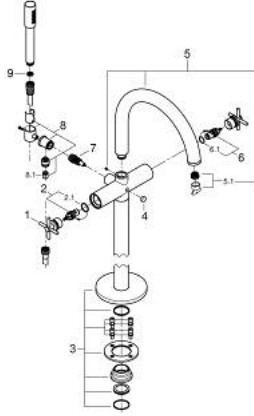

## ATRIO 25 272 DL0 خلاط بانيو 1/2 بوصة

وصف المنتج

• التركيب على الأرضيات عمودية مرتفعة 765 مم)

• 45 984 001

• الأجزاء الرأسية السيراميك 1/2 بوصة، 90 درجة

• طلاء GROHE LongLife

• محول آلي: حمام/دش

• صنوبر بمرغي مياه

• بروز 301 مم

• صمام لارجعي مدمج في منفذ الدش بقياس 1/2 بوصة

• hand shower Rainshower Aqua Stick (26 866)

• يحامل دش

• خرطوم الدش Silverflex 1250 ملم 1/2 بوصة x 1/2 بوصة (28 362)

• محمي من التدفق العكسي

• مع مقابض عرضية

• without roughing-in set 45 984 (please order separately)

• بارد، طقم واحد من دون علامات.

• مدرج طقمان مختلفان من الأغشية. طقم واحد بعلامة "H" (ساخن) و "C"

## ATRIO 25 272 DL0 خلاط بانينو 1/2 بوصة

قطع الغيار:

- 1: زوج مقابض (48406DL0 رقم الطلب:-)
- 2: جزء علوي سيراميك 1/2 بوصة (45883000 رقم الطلب:-)
- 2.1: حلقة دائرية بقطر 18.2 x قطر (0392400M رقم الطلب:-) 1.7
- 3: طقم التثبيت (101341DL00 رقم الطلب:-)
- 4: مقبض محول (64989DL0 رقم الطلب:-)
- 5: خلاط (101320DL00 رقم الطلب:-)
- 5.1: فلتر مياه (13926000 رقم الطلب:-)
- 6: جزء علوي سيراميك 1/2 بوصة (45882000 رقم الطلب:-)
- 6.1: حلقة دائرية بقطر 18.2 x قطر (0392400M رقم الطلب:-) 1.7
- 7: محول (48407DL0 رقم الطلب:-)
- 8: حامل دش يدوي (101321DL00 رقم الطلب:-)
- 8.1: صمام مانع للإرجاع (08565000 رقم الطلب:-)
- 9: مصفاة غبار (0700200M رقم الطلب:-)