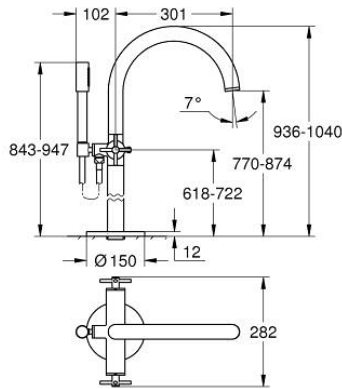

## ATRIO 25 272 DL0 خلاط بانيو 1/2 بوصة

وصف المنتج

• التركيب على الأرضيات عمودية مرتفعة 765 مم)

• 45 984 001

• الأجزاء الرأسية السيراميك 1/2 بوصة، 90 درجة

• طلاء GROHE LongLife

• محول آلي: حمام/دش

• صنوبر بمرغي مياه

• بروز 301 مم

• صمام لارجعي مدمج في منفذ الدش بقياس 1/2 بوصة

• hand shower Rainshower Aqua Stick (26 866)

• يحامل دش

• خرطوم الدش Silverflex 1250 ملم 1/2 بوصة x 1/2 بوصة (28 362)

• محمي من التدفق العكسي

• مع مقابض عرضية

• without roughing-in set 45 984 (please order separately)

• بارد، طقم واحد من دون علامات.

• مدرج طقمان مختلفان من الأغشية. طقم واحد بعلامة "H" (ساخن) و "C"

## ATRIO 25 272 DL0 خلاط بانينو 1/2 بوصة

قطع الغيار:

- 1: زوج مقابض (48406DL0 رقم الطلب:-)
- 2: جزء علوي سيراميك 1/2 بوصة (45883000 رقم الطلب:-)
- 2.1: حلقة دائرية بقطر 18.2 x قطر (0392400M رقم الطلب:-) 1.7
- 3: طقم التثبيت (101341DL00 رقم الطلب:-)
- 4: مقبض محول (64989DL0 رقم الطلب:-)
- 5: خلاط (101320DL00 رقم الطلب:-)
- 5.1: فلتر مياه (13926000 رقم الطلب:-)
- 6: جزء علوي سيراميك 1/2 بوصة (45882000 رقم الطلب:-)
- 6.1: حلقة دائرية بقطر 18.2 x قطر (0392400M رقم الطلب:-) 1.7
- 7: محول (48407DL0 رقم الطلب:-)
- 8: حامل دش يدوي (101321DL00 رقم الطلب:-)
- 8.1: صمام مانع للإرجاع (08565000 رقم الطلب:-)
- 9: مصفاة غبار (0700200M رقم الطلب:-)