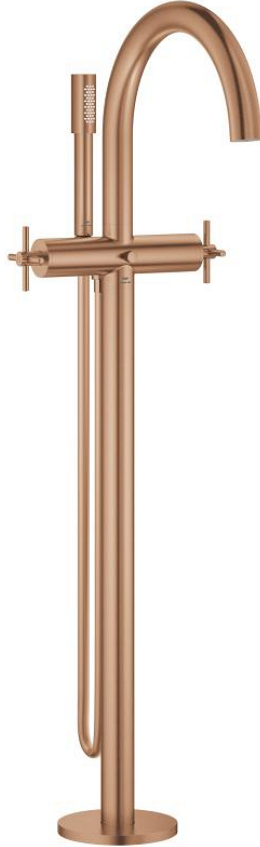

## ATRIO 25 272 DL0 خلاط بانيو 1/2 بوصة

وصف المنتج

• التركيب على الأرضيات عمودية مرتفعة 765 مم)

• 45 984 001

• الأجزاء الرأسية السيراميك 1/2 بوصة، 90 درجة

• طلاء GROHE LongLife

• محول آلي: حمام/دش

• صنوبر بمرغي مياه

• بروز 301 مم

• صمام لارجعي مدمج في منفذ الدش بقياس 1/2 بوصة

• hand shower Rainshower Aqua Stick (26 866)

• يحامل دش

• خرطوم الدش Silverflex 1250 ملم 1/2 بوصة x 1/2 بوصة (28 362)

• محمي من التدفق العكسي

• مع مقابض عرضية

• without roughing-in set 45 984 (please order separately)

• بارد، طقم واحد من دون علامات.

• مدرج طقمان مختلفان من الأغشية. طقم واحد بعلامة "H" (ساخن) و "C"

## ATRIO 25 272 DL0 خلاط بانينو 1/2 بوصة

قطع الغيار:

- 1: زوج مقابض (48406DL0 رقم الطلب:-)
- 2: جزء علوي سيراميك 1/2 بوصة (45883000 رقم الطلب:-)
- 2.1: حلقة دائرية بقطر 18.2 x قطر (0392400M رقم الطلب:-) 1.7
- 3: طقم التثبيت (101341DL00 رقم الطلب:-)
- 4: مقبض محول (64989DL0 رقم الطلب:-)
- 5: خلاط (101320DL00 رقم الطلب:-)
- 5.1: فلتر مياه (13926000 رقم الطلب:-)
- 6: جزء علوي سيراميك 1/2 بوصة (45882000 رقم الطلب:-)
- 6.1: حلقة دائرية بقطر 18.2 x قطر (0392400M رقم الطلب:-) 1.7
- 7: محول (48407DL0 رقم الطلب:-)
- 8: حامل دش يدوي (101321DL00 رقم الطلب:-)
- 8.1: صمام مانع للإرجاع (08565000 رقم الطلب:-)
- 9: مصفاة غبار (0700200M رقم الطلب:-)