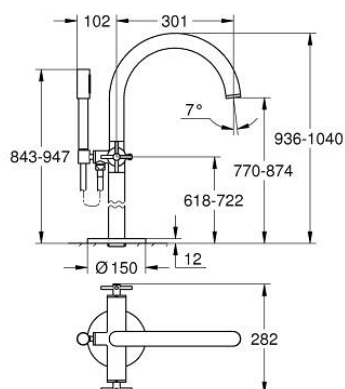

## 25 272 DL0 ATRIO MÉLANGEUR 1/2" BAIN/DOUCHE

### DESCRIPTION DU PRODUIT

- montage au sol avec raccords colonnetteélevés (765 mm)
- à associer avec 45 984 001
- têtes céramique 1/2", 90°
- finition GROHE LongLife
- inverseur automatique bain/douche
- bec avec mousseur
- saillie 301 mm
- clapet anti-retour intégré dans le départ de douche 1/2"
- hand shower Rainshower Aqua Stick (26 866)
- avec support de douchette
- flexible Silverflex 1250 mm (28 362)
- protégé contre le retour d'eau
- avec croisillons
- livré sans corps encastré 45 984 001 (à commander séparément)
- deux différents sets de finitions sont inclus : un set avec les marquages "H" pour eau chaude et "C" pour eau froide et un set sans aucun marquage

### PIÈCES DE RECHANGE

- 1: paire de croisillons (Numéro de commande 48406DL0)
- 2: Tête à disques en céramique 1/2" (Numéro de commande 45883000)
- 2.1: Joint torique 18,2 x 1,7 (Numéro de commande 0392400M)
- 3: Set d'installation (Numéro de commande 101341DL00)
- 4: Bouton d'inverseur (Numéro de commande 64989DL0)
- 5: Bec (Numéro de commande 101320DL00)
- 5.1: Mousseur (Numéro de commande 13926000)
- 6: Tête à disques en céramique 1/2" (Numéro de commande 45882000)
- 6.1: Joint torique 18,2 x 1,7 (Numéro de commande 0392400M)
- 7: Mécanisme d'inverseur (Numéro de commande 48407DL0)
- 8: Support mural fixe pour douchette (Numéro de commande 101321DL00)
- 8.1: Clapet anti-retour (Numéro de commande 08565000)
- 9: Filtre (Numéro de commande 0700200M)