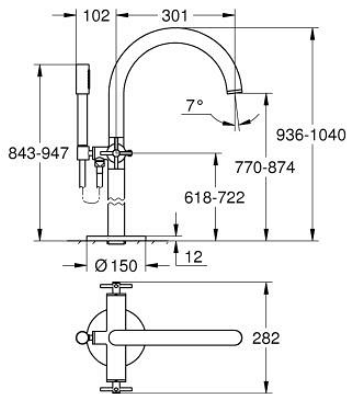

ATRIO 25 272 GL0 خلاط بانيو 1/2 بوصة

وصف المنتج

• التركيب على الأرضيات عمودية مرتفعة 765 مم)

• 45 984 001

• الأجزاء الرأسية السيراميك 1/2 بوصة، 90 درجة

• طلاء GROHE LongLife

• محول آلي: حمام/دش

• صنوبر بمرغي مياه

• بروز 301 مم

• صمام لارجي مدمج في منفذ الدش بقياس 1/2 بوصة

• hand shower Rainshower Aqua Stick (26 866)

• يحامل دش

• خرطوم الدش Silverflex 1250 ملم 1/2 بوصة x 1/2 بوصة (28 362)

• محمي من التدفق العكسي

• مع مقابض عرضية

• without roughing-in set 45 984 (please order separately)

• بارد، طقم واحد من دون علامات.

• مدرج طقمان مختلفان من الأغشية. طقم واحد بعلامة "H" (ساخن) و "C"

ATRIO 25 272 GL0 خلاط بانيو 1/2 بوصة

قطع الغيار:

- 1: زوج مقابض (48406GL0 رقم الطلب:-)
- 2: جزء علوي سيراميك 1/2 بوصة (45883000 رقم الطلب:-)
- 2.1: حلقة دائرية بقطر 18.2 x قطر (0392400M رقم الطلب:-) 1.7
- 3: طقم التثبيت (101341GL00 رقم الطلب:-)
- 4: مقبض محول (64989GL0 رقم الطلب:-)
- 5: خلاط (101320GL00 رقم الطلب:-)
- 5.1: فلتر مياه (13926000 رقم الطلب:-)
- 6: جزء علوي سيراميك 1/2 بوصة (45882000 رقم الطلب:-)
- 6.1: حلقة دائرية بقطر 18.2 x قطر (0392400M رقم الطلب:-) 1.7
- 7: محول (48407GL0 رقم الطلب:-)
- 8: حامل دش يدوي (101321GL00 رقم الطلب:-)
- 8.1: صمام مانع للإرجاع (08565000 رقم الطلب:-)
- 9: مصفاة غبار (0700200M رقم الطلب:-)