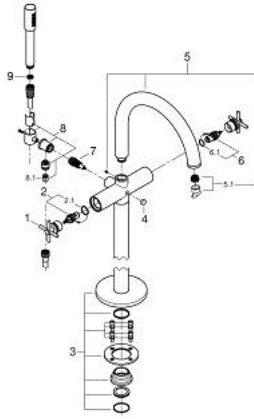

ATRIO 25 272 GL0 خلاط بانيو 1/2 بوصة

وصف المنتج

• التركيب على الأرضيات عمودية مرتفعة 765 مم)

• 45 984 001

• الأجزاء الرأسية السيراميك 1/2 بوصة، 90 درجة

• طلاء GROHE LongLife

• محول آلي: حمام/دش

• صنوبر بمرغي مياه

• بروز 301 مم

• صمام لارجي مدمج في منفذ الدش بقياس 1/2 بوصة

• hand shower Rainshower Aqua Stick (26 866)

• يحامل دش

• خرطوم الدش Silverflex 1250 ملم 1/2 بوصة x 1/2 بوصة (28 362)

• محمي من التدفق العكسي

• مع مقابض عرضية

• without roughing-in set 45 984 (please order separately)

• بارد، طقم واحد من دون علامات.

• مدرج طقمان مختلفان من الأغشية. طقم واحد بعلامة "H" (ساخن) و "C"

ATRIO 25 272 GL0 خلاط بانيو 1/2 بوصة

قطع الغيار:

- 1: زوج مقابض (48406GL0 رقم الطلب:-)
- 2: جزء علوي سيراميك 1/2 بوصة (45883000 رقم الطلب:-)
- 2.1: حلقة دائرية بقطر 18.2 x قطر (0392400M رقم الطلب:-) 1.7
- 3: طقم التثبيت (101341GL00 رقم الطلب:-)
- 4: مقبض محول (64989GL0 رقم الطلب:-)
- 5: خلاط (101320GL00 رقم الطلب:-)
- 5.1: فلتر مياه (13926000 رقم الطلب:-)
- 6: جزء علوي سيراميك 1/2 بوصة (45882000 رقم الطلب:-)
- 6.1: حلقة دائرية بقطر 18.2 x قطر (0392400M رقم الطلب:-) 1.7
- 7: محول (48407GL0 رقم الطلب:-)
- 8: حامل دش يدوي (101321GL00 رقم الطلب:-)
- 8.1: صمام مانع للإرجاع (08565000 رقم الطلب:-)
- 9: مصفاة غبار (0700200M رقم الطلب:-)