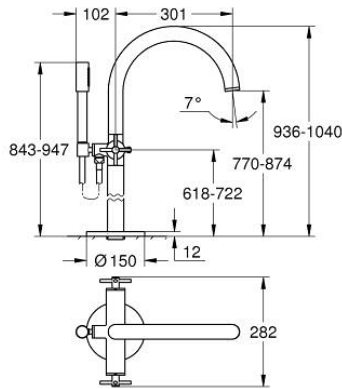

ATRIO 25 272 GN0 خلاط بانيو 1/2 بوصة

وصف المنتج

• التركيب على الأرضيات عمودية مرتفعة 765 مم)

• 45 984 001

• الأجزاء الرأسية السيراميك 1/2 بوصة، 90 درجة

• طلاء GROHE LongLife

• محول آلي: حمام/دش

• صنوبر بمرغي مياه

• بروز 301 مم

• صمام لارجعي مدمج في منفذ الدش بقياس 1/2 بوصة

• hand shower Rainshower Aqua Stick (26 866)

• يحامل دش

• خرطوم الدش Silverflex 1250 ملم 1/2 بوصة x 1/2 بوصة (28 362)

• محمي من التدفق العكسي

• مع مقابض عرضية

• without roughing-in set 45 984 (please order separately)

• (بارد)، طقم واحد من دون علامات.

• مدرج طقمان مختلفان من الأغشية. طقم واحد بعلامة "H" (ساخن) و "C"

ATRIO 25 272 GN0 خلاط بانيو 1/2 بوصة

قطع الغيار:

- 1: زوج مقابض (48406GN0 رقم الطلب).
- 2: جزء علوي سيراميك 1/2 بوصة (45883000 رقم الطلب).
- 2.1: حلقة دائرية بقطر 18.2 x قطر (0392400M رقم الطلب).
- 3: طقم التثبيت (101341GN00 رقم الطلب).
- 4: مقبض محول (64989GN0 رقم الطلب).
- 5: خلاط (101320GN00 رقم الطلب).
- 5.1: فلتر مياه (13926000 رقم الطلب).
- 6: جزء علوي سيراميك 1/2 بوصة (45882000 رقم الطلب).
- 6.1: حلقة دائرية بقطر 18.2 x قطر (0392400M رقم الطلب).
- 7: محول (48407GN0 رقم الطلب).
- 8: حامل دش يدوي (101321GN00 رقم الطلب).
- 8.1: صمام مانع للإرجاع (08565000 رقم الطلب).
- 9: مصفاة غبار (0700200M رقم الطلب).