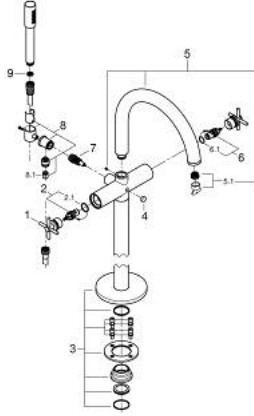

ATRIO 25 272 GN0 خلاط بانيو 1/2 بوصة

وصف المنتج

• التركيب على الأرضيات عمودية مرتفعة 765 مم)

• 45 984 001

• الأجزاء الرأسية السيراميك 1/2 بوصة، 90 درجة

• طلاء GROHE LongLife

• محول آلي: حمام/دش

• صنوبر بمرغي مياه

• بروز 301 مم

• صمام لارجعي مدمج في منفذ الدش بقياس 1/2 بوصة

• hand shower Rainshower Aqua Stick (26 866)

• يحامل دش

• خرطوم الدش Silverflex 1250 ملم 1/2 بوصة x 1/2 بوصة (28 362)

• محمي من التدفق العكسي

• مع مقابض عرضية

• without roughing-in set 45 984 (please order separately)

• (بارد)، طقم واحد من دون علامات.

• مدرج طقمان مختلفان من الأغشية. طقم واحد بعلامة "H" (ساخن) و "C"

ATRIO 25 272 GN0 خلاط بانيو 1/2 بوصة

قطع الغيار:

- 1: زوج مقابض (48406GN0 رقم الطلب).
- 2: جزء علوي سيراميك 1/2 بوصة (45883000 رقم الطلب).
- 2.1: حلقة دائرية بقطر 18.2 x قطر (0392400M رقم الطلب).
- 3: طقم التثبيت (101341GN00 رقم الطلب).
- 4: مقبض محول (64989GN0 رقم الطلب).
- 5: خلاط (101320GN00 رقم الطلب).
- 5.1: فلتر مياه (13926000 رقم الطلب).
- 6: جزء علوي سيراميك 1/2 بوصة (45882000 رقم الطلب).
- 6.1: حلقة دائرية بقطر 18.2 x قطر (0392400M رقم الطلب).
- 7: محول (48407GN0 رقم الطلب).
- 8: حامل دش يدوي (101321GN00 رقم الطلب).
- 8.1: صمام مانع للإرجاع (08565000 رقم الطلب).
- 9: مصفاة غبار (0700200M رقم الطلب).